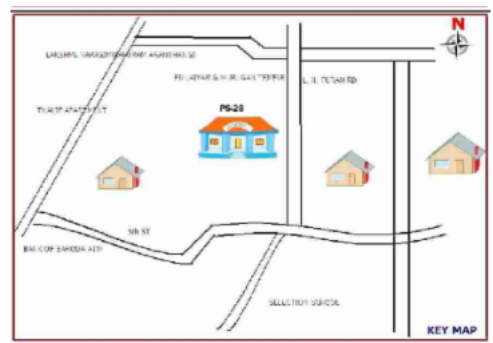

3. வாக்குச் சாவடியின் விவரங்கள்

வாக்குச் சாவடியின் எண் மற்றும் பெயர் : 36 - ஐடியல் மெட்ரிகுலேசன் மேல்நிலைப்பள்ளி, கிழக்கு பார்த்த தெற்கு பகுதி தார்சு கட்டிடம், அறந்தாங்கி 614616	வாக்குச் சாவடியின் வகைப்பாடு (ஆண்/பெண்/பொது)	
வாக்குச் சாவடியின் முகவரி : ஐடியல் மெட்ரிகுலேசன் மேல்நிலைப்பள்ளி, கிழக்கு பார்த்த தெற்கு பகுதி தார்சு கட்டிடம்,, அறந்தாங்கி 614616	துணை வாக்குச் சாவடிகளின் எண்ணிக்கை :	0

Google Map View

Polling Station Building Front View

Polling Station Front View

Cad View

Key MAP View

சட்டமன்றத் தொகுதியின் எண் மற்றும் பெயர் : 183-அறந்தாங்கி பிரிவு எண் மற்றும் பெயர் 1-அறந்தாங்கி (ந), வார்டு-11 லெட்சுமிநரசிம்மபுரம் 2