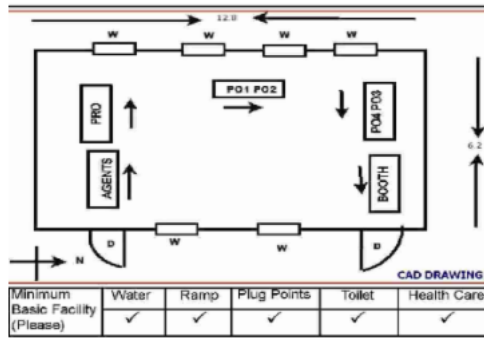

Google Map View

Polling Station Building Front View

Polling Station Front View

Cad View

Key MAP View

சட்டமன்றத் தொகுதியின் எண் மற்றும் பெயர் : 183-அறந்தாங்கி பிரிவு எண் மற்றும் பெயர் 1-அறந்தாங்கி (ந), வார்டு-12 லெட்சுமிநரசிம்மபுரம் 5 ஆம் வீதி