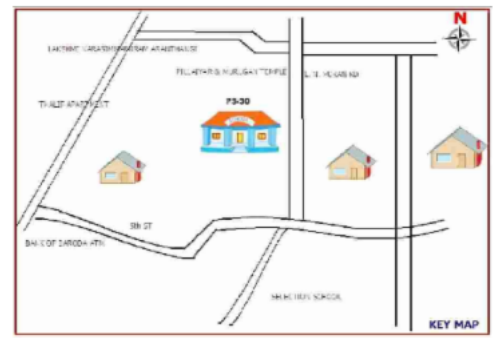

Cad View

Key MAP View