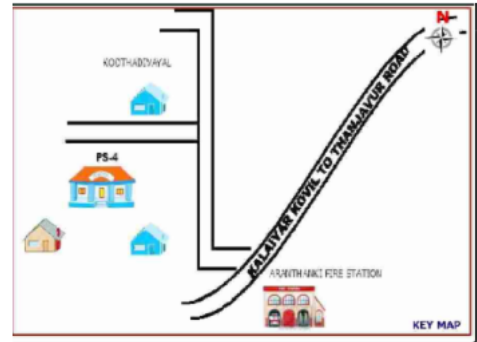

Key MAP View