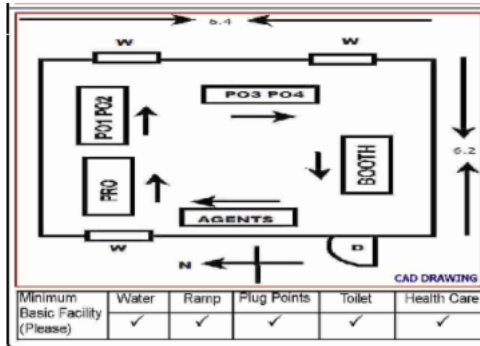

Google Map View

Polling Station Building Front View

Polling Station Front View

Cad View

Key MAP View

1 பெயர் : சந்திரா கணவர் பெயர்: நாராயணன் வீட்டு எண் : 1 வயது : 66 பாலினம் : பெண் Photo is available	TCL1190701	2 பெயர் : ஆர்த்தி தந்தை பெயர்: வேலாயுதம் வீட்டு எண் : 1 வயது : 24 பாலினம் : பெண் Photo is available	TCL1827849	3 பெயர் : பாலமுருகன் தந்தை பெயர்: சந்திரகுமார் வீட்டு எண் : 1/3 வயது : 24 பாலினம் : ஆண் Photo is available	TCL2037703
4 பெயர் : ஹரிஹரன் தந்தை பெயர்: சந்திரகுமார் வீட்டு எண் : 1/3 வயது : 23 பாலினம் : ஆண் Photo is available	TCL2003119	5 பெயர் : பாண்டியராஜன் தந்தை பெயர்: அன்புச்செழியன் வீட்டு எண் : 1/3(2) வயது : 25 பாலினம் : ஆண் Photo is available	TCL2072767	6 பெயர் : செல்வராணி கணவர் பெயர்: மாணிக்கம் வீட்டு எண் : 1-7 வயது : 64 பாலினம் : பெண் Photo is available	TCL0297093
7 பெயர் : குமார் தந்தை பெயர்: நாராயணன் வீட்டு எண் : 1-7 வயது : 55 பாலினம் : ஆண் Photo is available	TCL0001826	8 பெயர் : முத்துபாண்டி தந்தை பெயர்: குமார் வீட்டு எண் : 1/7 வயது : 23 பாலினம் : ஆண் Photo is available	TCL2006013	9 பெயர் : கோகுலபாண்டியன் தந்தை பெயர்: ராமகுமார் வீட்டு எண் : 1/7 ஏ வயது : 23 பாலினம் : ஆண் Photo is available	TCL2006021
10 பெயர் : மஞ்சளா கணவர் பெயர்: செழியன் வீட்டு எண் : 1-8 வயது : 46 பாலினம் : பெண் Photo is available	TCL0529255	11 பெயர் : ராமமூர்த்தி தந்தை பெயர்: வெள்ளையன் வீட்டு எண் : 1-8 வயது : 43 பாலினம் : ஆண் Photo is available	TCL0416503	12 பெயர் : முருகன் தந்தை பெயர்: ராமசாமி வீட்டு எண் : 1-10 வயது : 42 பாலினம் : ஆண் Photo is available	TCL0002402
13 பெயர் : தினேஷ்குமார் தந்தை பெயர்: செல்வம் வீட்டு எண் : 1/10 வயது : 26 பாலினம் : ஆண் Photo is available	TCL2006120	14 பெயர் : மாரியம்மாள் கணவர் பெயர்: நாராயணன் வீட்டு எண் : 1-11 வயது : 61 பாலினம் : பெண் Photo is available	TCL0866673	15 பெயர் : பாரதிதாசன் தந்தை பெயர்: ராமையா வீட்டு எண் : 1-11A வயது : 39 பாலினம் : ஆண் Photo is available	TCL0866616
16 பெயர் : பவானி தந்தை பெயர்: முத்துக்கருப்பன் வீட்டு எண் : 1-14 வயது : 33 பாலினம் : பெண் Photo is available	TCL0594036	17 பெயர் : முத்துவேல் தந்தை பெயர்: மாயகிருஷ்ணன் வீட்டு எண் : 1/14 வயது : 27 பாலினம் : ஆண் Photo is available	TCL1120336	18 பெயர் : பழனிவேல் தந்தை பெயர்: நாராயணன் வீட்டு எண் : 1-15 வயது : 41 பாலினம் : ஆண் Photo is available	TCL0594283
19 பெயர் : வித்யா கணவர் பெயர்: ராமமூர்த்தி வீட்டு எண் : 1-15 வயது : 35 பாலினம் : பெண் Photo is available	TCL0869214	20 பெயர் : பூநிதி த தந்தை பெயர்: தங்கவேல் வீட்டு எண் : 1/15 வயது : 19 பாலினம் : பெண் Photo is available	TCL2267078	21 பெயர் : சிவபாலன் தந்தை பெயர்: குமரன் வீட்டு எண் : 1-18 வயது : 28 பாலினம் : ஆண் Photo is available	TCL0869016
22 பெயர் : கருப்பையா தந்தை பெயர்: நடராஜன் வீட்டு எண் : 1/19 வயது : 41 பாலினம் : ஆண் Photo is available	TCL1827724	23 பெயர் : அருண்பாண்டியன் தந்தை பெயர்: கருப்பையா வீட்டு எண் : 1/19 வயது : 31 பாலினம் : ஆண் Photo is available	TCL2006245	24 பெயர் : காவியா கணவர் பெயர்: அருண்பாண்டியன் வீட்டு எண் : 1/19 வயது : 21 பாலினம் : பெண் Photo is available	TCL2175024
25 பெயர் : பாஸ்கர் தந்தை பெயர்: செல்வராசு வீட்டு எண் : 1-20 வயது : 38 பாலினம் : ஆண் Photo is available	TCL0416750	26 பெயர் : முத்துக்குமார் தாயின் பெயர்: வசந்தா வீட்டு எண் : 1-020 வயது : 34 பாலினம் : ஆண் Photo is available	TCL0416610	27 பெயர் : சுகன்யா தந்தை பெயர்: அடைக்கலம் வீட்டு எண் : 1-20 வயது : 34 பாலினம் : பெண் Photo is available	TCL0416719
28 பெயர் : பாலசுப்பிரமணியன் தந்தை பெயர்: அடைக்கலம் வீட்டு எண் : 1/20 வயது : 31 பாலினம் : ஆண் Photo is available	TCL0706408	29 பெயர் : அழகர்சாமி தந்தை பெயர்: ராஜேந்திரன் வீட்டு எண் : 1/20 - 16 ஏ வயது : 35 பாலினம் : ஆண் Photo is available	TCL0153916	30 பெயர் : பாலமுருகன் தந்தை பெயர்: ஆறுமுகம் வீட்டு எண் : 1-21 வயது : 36 பாலினம் : ஆண் Photo is available	TCL0001842