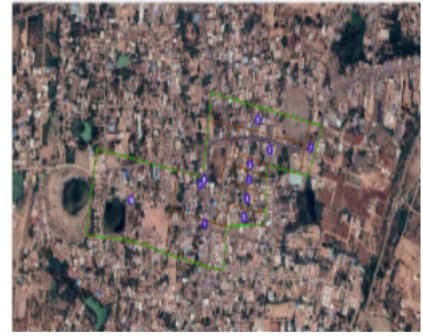

**3. வாக்குச் சாவடியின் விவரங்கள்**

<p><b>வாக்குச் சாவடியின் எண் மற்றும் பெயர் :</b></p> <p>43 - அரசினர் பெண்கள் மேல்நிலைப்பள்ளி கிழக்கு பார்த்த மேற்கு கட்டிடத்தின் நடுப்பகுதி, அறந்தாங்கி 614616</p> <p><b>வாக்குச் சாவடியின் முகவரி :</b></p> <p>அரசினர் பெண்கள் மேல்நிலைப்பள்ளி கிழக்கு பார்த்த மேற்கு கட்டிடத்தின் நடுப்பகுதி, அறந்தாங்கி 614616</p>	<p><b>வாக்குச் சாவடியின் வகைப்பாடு (ஆண்/பெண்/பொது)</b></p> <p><b>துணை வாக்குச் சாவடிகளின் எண்ணிக்கை :</b></p>	<p><b>பொது</b></p> <p style="font-size: 24px;">0</p>
---	---	--

Google Map View

Polling Station Building Front View

Polling Station Front View

Cad View

Key MAP View

சட்டமன்றத் தொகுதியின் எண் மற்றும் பெயர் : 183-அறந்தாங்கி பிரிவு எண் மற்றும் பெயர் 1-அறந்தாங்கி (ந), வார்டு -19 பள்ளிவாசல் தெரு 1