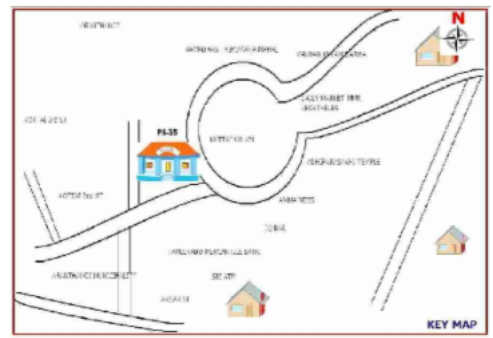

3. வாக்குச் சாவடியின் விவரங்கள்

வாக்குச் சாவடியின் எண் மற்றும் பெயர் : 45 - அரசினர் பெண்கள் மேல்நிலைப்பள்ளி மேற்கு பார்த்த கிழக்கு கட்டிடத்தின் வடக்கு பகுதி, அறந்தாங்கி 614616 வாக்குச் சாவடியின் முகவரி : அரசினர் பெண்கள் மேல்நிலைப்பள்ளி மேற்கு பார்த்த கிழக்கு கட்டிடத்தின் வடக்கு பகுதி, அறந்தாங்கி 614616	வாக்குச் சாவடியின் வகைப்பாடு (ஆண்/பெண்/பொது)	பொது
	துணை வாக்குச் சாவடிகளின் எண்ணிக்கை :	0

Google Map View

Polling Station Building Front View

Polling Station Front View

Cad View

Key MAP View

சட்டமன்றத் தொகுதியின் எண் மற்றும் பெயர் : 183-அறந்தாங்கி பிரிவு எண் மற்றும் பெயர் 1-அறந்தாங்கி (ந), வார்டு-20 கோட்டை 1 ஆம் வீதி