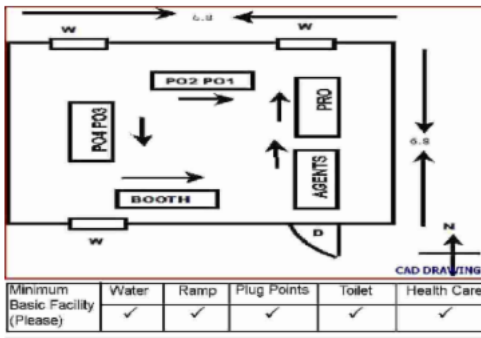

Google Map View

Polling Station Building Front View

Polling Station Front View

Cad View

Key MAP View

சட்டமன்றத் தொகுதியின் எண் மற்றும் பெயர் : 183-அறந்தாங்கி பிரிவு எண் மற்றும் பெயர் 1-அறந்தாங்கி (ந), வார்டு-20 கோட்டை 1 ஆம் வீதி