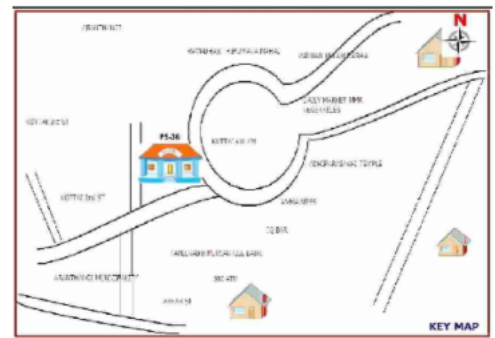

Google Map View

Polling Station Building Front View

Polling Station Front View

Cad View

Key MAP View

சட்டமன்றத் தொகுதியின் எண் மற்றும் பெயர் : 183-அறந்தாங்கி பிரிவு எண் மற்றும் பெயர் 1-அறந்தாங்கி (ந), வார்டு-21 கோட்டை 1 ஆம் வீதி -2