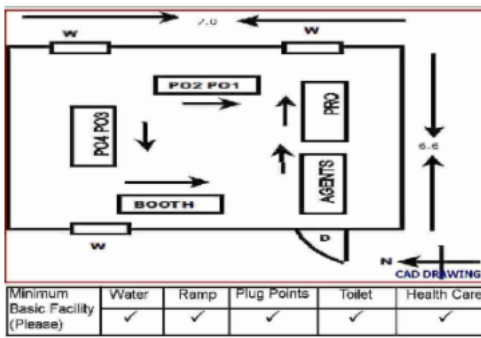

Google Map View

Polling Station Building Front View

Polling Station Front View

Cad View

Key MAP View

சட்டமன்றத் தொகுதியின் எண் மற்றும் பெயர் : 183-அறந்தாங்கி பிரிவு எண் மற்றும் பெயர் 1-அறந்தாங்கி (ந), வார்டு-21 கோட்டை 1 ஆம் வீதி -2