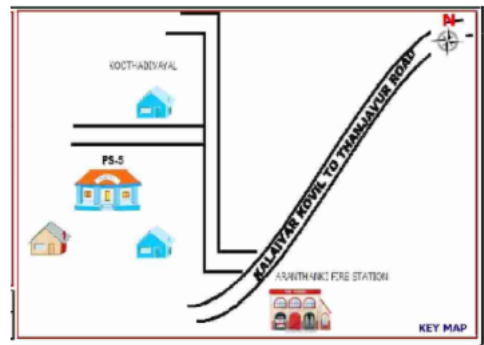

Cad View

Key MAP View