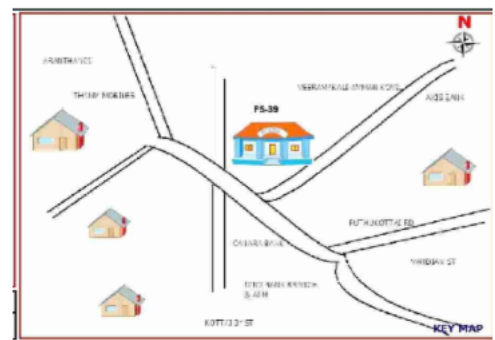

3. வாக்குச் சாவடியின் விவரங்கள்

<p>வாக்குச் சாவடியின் எண் மற்றும் பெயர் :</p> <p>50 - சி.கே.ஆர்.சி நடுநிலைப்பள்ளி - தெற்கு தாரசுக் கட்டிடம் கிழக்கு பகுதியின் மேற்கு பாகம், அறந்தாங்கி 614616</p> <p>வாக்குச் சாவடியின் முகவரி :</p> <p>சி.கே.ஆர்.சி நடுநிலைப்பள்ளி - தெற்கு தாரசுக் கட்டிடம் கிழக்கு பகுதியின் மேற்கு பாகம், அறந்தாங்கி 614616</p>	<p>வாக்குச் சாவடியின் வகைப்பாடு (ஆண்/பெண்/பொது)</p>	<p>பொது</p>
	<p>துணை வாக்குச் சாவடிகளின் எண்ணிக்கை :</p>	<p>0</p>

Google Map View

Polling Station Building Front View

Polling Station Front View

Cad View

Key MAP View

சட்டமன்றத் தொகுதியின் எண் மற்றும் பெயர் : 183-அறந்தாங்கி பிரிவு எண் மற்றும் பெயர் 1-அறந்தாங்கி (ந), வார்டு-22,23 புதுக்கோட்டை ரோடு