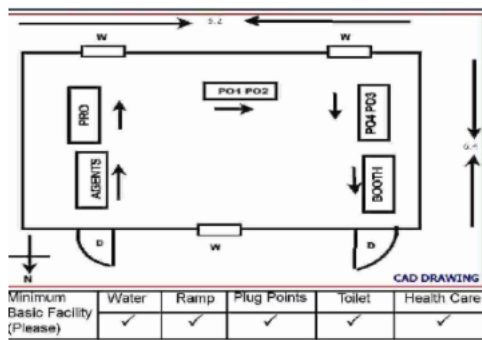

Google Map View

Polling Station Building Front View

Polling Station Front View

Cad View

Key MAP View

சட்டமன்றத் தொகுதியின் எண் மற்றும் பெயர் : 183-அறந்தாங்கி பிரிவு எண் மற்றும் பெயர் 1-அறந்தாங்கி (ந), வார்டு-22,23 புதுக்கோட்டை ரோடு