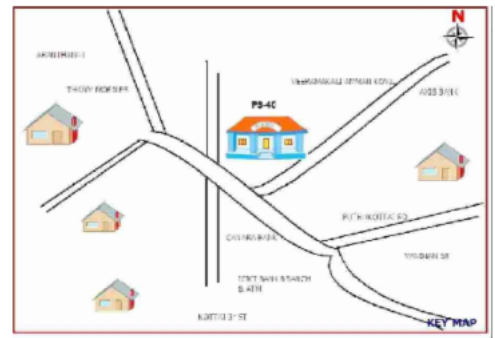

Key MAP View