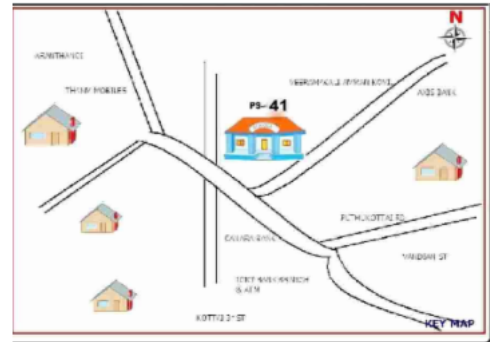

Key MAP View