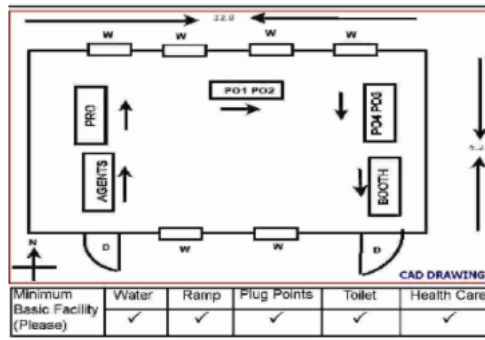

Google Map View

Polling Station Building Front View

ELEVATION

Polling Station Front View

Cad View

Key MAP View

1 பெயர் : கிருஷ்ணன் தந்தை பெயர்: அடைக்கன் வீட்டு எண் : 1 வயது : 68 பாலினம் : ஆண் Photo is available	LJX2558518	2 பெயர் : கல்யாணி கணவர் பெயர்: கிருஷ்ணன் வீட்டு எண் : 1 வயது : 60 பாலினம் : பெண் Photo is available	TCL1271691	3 பெயர் : வெங்கடேஸ்வரி கணவர் பெயர்: கார்த்திக் வீட்டு எண் : 1 வயது : 36 பாலினம் : பெண் Photo is available	TCL1174457
4 பெயர் : மேனகா கணவர் பெயர்: அரிஹரசுதன் வீட்டு எண் : 1/103 வயது : 24 பாலினம் : பெண் Photo is available	TCL2103109	5 பெயர் : மணிமாறன் தந்தை பெயர்: ரெத்தினம் வீட்டு எண் : 1-110 வயது : 37 பாலினம் : ஆண் Photo is available	TCL0023135	6 பெயர் : முனிசாமி தந்தை பெயர்: கிருஷ்ணன் வீட்டு எண் : 2 வயது : 76 பாலினம் : ஆண் Photo is available	TCL1271709
7 பெயர் : சுப்பிரமணியன் தந்தை பெயர்: கருப்பையா வீட்டு எண் : 2 வயது : 69 பாலினம் : ஆண் Photo is available	TCL0982090	8 பெயர் : பெரியநாச்சி கணவர் பெயர்: முனிசாமி வீட்டு எண் : 2 வயது : 66 பாலினம் : பெண் Photo is available	TCL1271717	9 பெயர் : ரமேஷ் தந்தை பெயர்: கிருஷ்ணன் வீட்டு எண் : 2-1 வயது : 37 பாலினம் : ஆண் Photo is available	TCL0787218
10 பெயர் : சரண்யா கணவர் பெயர்: ரமேஷ் வீட்டு எண் : 2/1 வயது : 25 பாலினம் : பெண் Photo is available	TCL2071421	11 பெயர் : பெரியசாமி தந்தை பெயர்: செல்லையா வீட்டு எண் : 2-3 வயது : 74 பாலினம் : ஆண் Photo is available	LJX3522380	12 பெயர் : இளையராஜா தந்தை பெயர்: பெரியசாமி வீட்டு எண் : 2-3 வயது : 36 பாலினம் : ஆண் Photo is available	TCL0023044
13 பெயர் : முருகானந்தம் தந்தை பெயர்: சூத்தையா வீட்டு எண் : 2-3 வயது : 31 பாலினம் : ஆண் Photo is available	TCL0858571	14 பெயர் : காளியம்மாள் கணவர் பெயர்: முருகன் வீட்டு எண் : 2-4 வயது : 55 பாலினம் : பெண் Photo is available	TCL0023440	15 பெயர் : வினோத்கண்ணன் தந்தை பெயர்: முருகன் வீட்டு எண் : 2/4 வயது : 34 பாலினம் : ஆண் Photo is available	TCL0615229
16 பெயர் : செல்லையா தந்தை பெயர்: அடைக்கலம் வீட்டு எண் : 2/12 வயது : 67 பாலினம் : ஆண் Photo is available	TCL1885987	17 பெயர் : கௌதமி செல்லையா தந்தை பெயர்: செல்லையா அடைக்கலம் வீட்டு எண் : 2/12 வயது : 29 பாலினம் : பெண் Photo is available	TCL2042117	18 பெயர் : கார்த்திக் தந்தை பெயர்: ராமு வீட்டு எண் : 2-13 வயது : 40 பாலினம் : ஆண் Photo is available	TCL0023051
19 பெயர் : செம்பா கணவர் பெயர்: வெள்ளைச்சாமி வீட்டு எண் : 2-17 வயது : 37 பாலினம் : பெண் Photo is available	TCL0993964	20 பெயர் : வெள்ளைச்சாமி தந்தை பெயர்: ராமன் வீட்டு எண் : 2-20 வயது : 66 பாலினம் : ஆண் Photo is available	TCL0173500	21 பெயர் : வீரம்மாள் கணவர் பெயர்: வெள்ளைச்சாமி வீட்டு எண் : 2-20 வயது : 60 பாலினம் : பெண் Photo is available	TCL0441519
22 பெயர் : தங்கராஜ் தந்தை பெயர்: வெள்ளைச்சாமி வீட்டு எண் : 2-20 வயது : 48 பாலினம் : ஆண் Photo is available	TCL0441345	23 பெயர் : மதியழகன் வீ தந்தை பெயர்: வீரசிம்மன் வீட்டு எண் : 2/24 வயது : 52 பாலினம் : ஆண் Photo is available	TCL2167708	24 பெயர் : சதிஷ் தந்தை பெயர்: வெள்ளைச்சாமி வீட்டு எண் : 2-27 வயது : 32 பாலினம் : ஆண் Photo is available	TCL0858563
25 பெயர் : ஜெயந்தி கணவர் பெயர்: ராஜீ வீட்டு எண் : 2-28 வயது : 32 பாலினம் : பெண் Photo is available	TCL0787176	26 பெயர் : சுபலட்சுமி கணவர் பெயர்: செல்வம் வீட்டு எண் : 2-30 வயது : 31 பாலினம் : பெண் Photo is available	TCL0993931	27 பெயர் : கண்ணன் தந்தை பெயர்: சக்திவேல் வீட்டு எண் : 2-33 வயது : 40 பாலினம் : ஆண் Photo is available	TCL0858779
28 பெயர் : சங்கவி தந்தை பெயர்: கண்ணையா வீட்டு எண் : 2-34 வயது : 29 பாலினம் : பெண் Photo is available	TCL0981993	29 பெயர் : ராஜலட்சுமி கணவர் பெயர்: முருகானந்தம் வீட்டு எண் : 2-37 வயது : 31 பாலினம் : பெண் Photo is available	TCL2071439	30 பெயர் : அடைக்கலம் தந்தை பெயர்: சூத்தையா வீட்டு எண் : 2-37 வயது : 29 பாலினம் : ஆண் Photo is available	TCL0858621