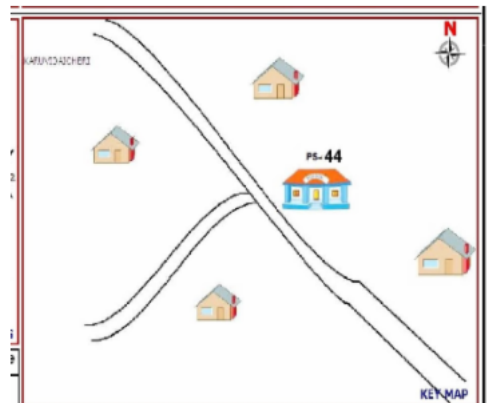

Key MAP View