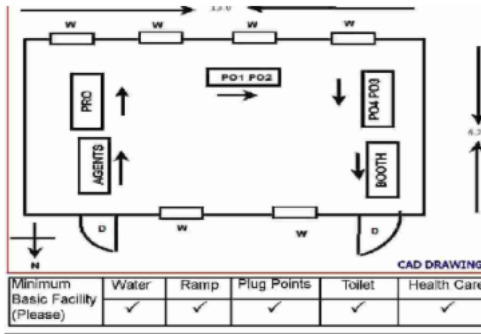

Google Map View

Polling Station Building Front View

Polling Station Front View

Cad View

Key MAP View

1 பெயர் : பூமதி கணவர் பெயர் : வீரையாக்கோனார் வீட்டு எண் : 1 வயது : 73 பாலினம் : பெண் Photo is available	TCL1263078	2 பெயர் : முத்து தந்தை பெயர் : வீரையா கோனார் வீட்டு எண் : 1 வயது : 49 பாலினம் : பெண் Photo is available	LJX2598233	3 பெயர் : சிவக்குமார் தந்தை பெயர் : வீரையா வீட்டு எண் : 1-1 வயது : 43 பாலினம் : ஆண் Photo is available	TCL1969070
4 பெயர் : காளியம்மாள் கணவர் பெயர் : முத்துக்குமார் வீட்டு எண் : 1-11 வயது : 38 பாலினம் : பெண் Photo is available	TCL0025312	5 பெயர் : ஜெயதித்ரா கணவர் பெயர் : புகழேந்தி வீட்டு எண் : 1-20A வயது : 45 பாலினம் : பெண் Photo is available	TCL0024950	6 பெயர் : பாரதிமோகன் தந்தை பெயர் : இராசப்பிள்ளை வீட்டு எண் : 1-24 வயது : 42 பாலினம் : ஆண் Photo is available	TCL0024935
7 பெயர் : காளிமுத்து தந்தை பெயர் : வீரையா வீட்டு எண் : 1-35 வயது : 45 பாலினம் : ஆண் Photo is available	TCL0024968	8 பெயர் : தேவி கணவர் பெயர் : காளிமுத்து வீட்டு எண் : 1-35 வயது : 42 பாலினம் : பெண் Photo is available	TCL0024976	9 பெயர் : மகேஸ்வரி கணவர் பெயர் : ரமேஷ் வீட்டு எண் : 1/47ஏ வயது : 36 பாலினம் : பெண் Photo is available	TCL1172618
10 பெயர் : சுரேஷ் தந்தை பெயர் : பாலு வீட்டு எண் : 1-67 வயது : 37 பாலினம் : ஆண் Photo is available	TCL0024984	11 பெயர் : அனுசியா தந்தை பெயர் : சின்னப்பிள்ளை வீட்டு எண் : 1-75 வயது : 53 பாலினம் : பெண் Photo is available	TCL0024901	12 பெயர் : தீபா கணவர் பெயர் : நாசுரான் வீட்டு எண் : 1-501 வயது : 46 பாலினம் : பெண் Photo is available	TCL0025007
13 பெயர் : விசித்ரா தந்தை பெயர் : கலியன் வீட்டு எண் : 1/661 வயது : 26 பாலினம் : பெண் Photo is available	TCL1119999	14 பெயர் : வசந்தி கணவர் பெயர் : பழனிச்சாமி வீட்டு எண் : 2-23 வயது : 35 பாலினம் : பெண் Photo is available	TCL0933077	15 பெயர் : மணிகண்டன் தந்தை பெயர் : முருகையன் வீட்டு எண் : 2-45 வயது : 38 பாலினம் : ஆண் Photo is available	TCL0024943
16 பெயர் : புவனேஸ்வரி தந்தை பெயர் : பிச்சைமுத்து வீட்டு எண் : 2-45 வயது : 34 பாலினம் : பெண் Photo is available	TCL0857797	17 பெயர் : பரிமளா கணவர் பெயர் : தர்மலிங்கம் வீட்டு எண் : 2-75A வயது : 38 பாலினம் : பெண் Photo is available	TCL0025304	18 பெயர் : விக்னேஷ் பாண்டியன் தந்தை பெயர் : ஆறுமுகம் வீட்டு எண் : 3/46 வயது : 19 பாலினம் : ஆண் Photo is available	TCL2269611
19 பெயர் : கணேசன் தந்தை பெயர் : கருப்பையா வீட்டு எண் : 6-2 வயது : 42 பாலினம் : ஆண் Photo is available	TCL0883421	20 பெயர் : வீரபாண்டி தந்தை பெயர் : மாரியப்பன் வீட்டு எண் : 8-25 வயது : 37 பாலினம் : பெண் Photo is available	TCL0960203	21 பெயர் : முத்துமாரி கணவர் பெயர் : தங்கபாண்டி வீட்டு எண் : 8-25 வயது : 37 பாலினம் : பெண் Photo is available	TCL0960211
22 பெயர் : காவியம் கணவர் பெயர் : சரவணன் வீட்டு எண் : 9 வயது : 37 பாலினம் : பெண் Photo is available	TCL0857813	23 பெயர் : மானிக்கவள்ளி கணவர் பெயர் : முருகேசன் வீட்டு எண் : 11-1 வயது : 45 பாலினம் : பெண் Photo is available	TCL0024919	24 பெயர் : பாண்டிமீனாள் கணவர் பெயர் : அடைக்கலம் வீட்டு எண் : 13E வயது : 30 பாலினம் : பெண் Photo is available	TCL0933085
S 25 பெயர் : தனுஷ்கோடி பாஸ்கரன் தந்தை பெயர் : பாஸ்கரன் வீட்டு எண் : 20 வயது : 42 பாலினம் : ஆண் Photo is available	TCL0025031	26 பெயர் : பெரியசாமி தந்தை பெயர் : மாங்குடி வீட்டு எண் : 21 வயது : 48 பாலினம் : ஆண் Photo is available	TCL0025023	27 பெயர் : இராமலிங்கம் தந்தை பெயர் : வீரையா வீட்டு எண் : 29-6 வயது : 49 பாலினம் : ஆண் Photo is available	TCL0025015
28 பெயர் : இந்திரா கணவர் பெயர் : ராஜா வீட்டு எண் : 29 வயது : 46 பாலினம் : பெண் Photo is available	TCL0024992	29 பெயர் : ஜெயா கணவர் பெயர் : குமார் வீட்டு எண் : 50B2 வயது : 41 பாலினம் : பெண் Photo is available	TCL0025296	30 பெயர் : பாண்டிமீனாள் கணவர் பெயர் : கருப்பையா வீட்டு எண் : 54 வயது : 40 பாலினம் : பெண் Photo is available	TCL0025049