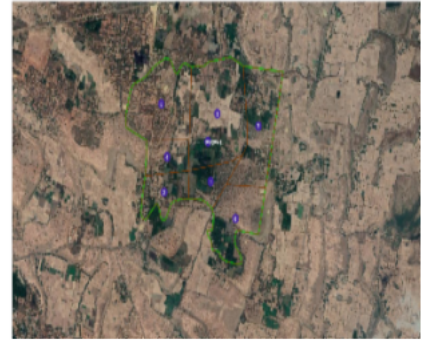

Google Map View