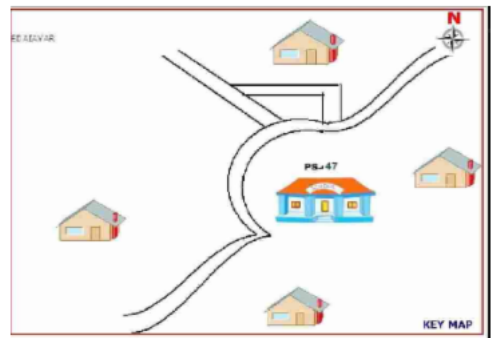

Key MAP View