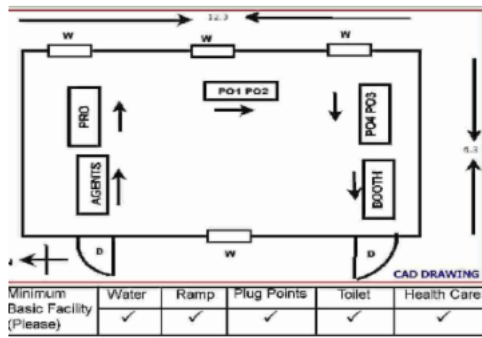

Google Map View

Polling Station Building Front View

Polling Station Front View

Cad View

Key MAP View

1 பெயர் : வீரசேகர் தந்தை பெயர்: பெரியசாமி வீட்டு எண் : 1 வயது : 46 பாலினம் : ஆண்	LJX2599231 Photo is available	2 பெயர் : வசந்தா கணவர் பெயர்: ஆறுமுகம் வீட்டு எண் : 1 வயது : 43 பாலினம் : பெண்	TCL0305581 Photo is available	3 பெயர் : இளையராஜா தந்தை பெயர்: பெரியசாமி வீட்டு எண் : 1-1 வயது : 38 பாலினம் : ஆண்	TCL0025361 Photo is available
4 பெயர் : கவிதா தந்தை பெயர்: பெரியசாமி வீட்டு எண் : 1-1 வயது : 33 பாலினம் : பெண்	TCL0387944 Photo is available	5 பெயர் : மாணிக்க வாசகம் தந்தை பெயர்: கணேசன் வீட்டு எண் : 1-3 வயது : 31 பாலினம் : ஆண்	TCL0994749 Photo is available	6 பெயர் : ஆறுமுகம் தந்தை பெயர்: சாத்தன் வீட்டு எண் : 1-5 வயது : 31 பாலினம் : ஆண்	TCL0617332 Photo is available
7 பெயர் : செல்வபிரியா ஆறுமுகம் கணவர் பெயர்: ஆறுமுகம் சாத்தையா வீட்டு எண் : 1/5 வயது : 31 பாலினம் : பெண்	TCL2186039 Photo is available	8 பெயர் : மங்கையர்க்கரசி தந்தை பெயர்: அர்ச்சுனன் வீட்டு எண் : 1/7 வயது : 25 பாலினம் : பெண்	TCL1936665 Photo is available	9 பெயர் : மகாலெட்சுமி தந்தை பெயர்: அர்ச்சுனன் வீட்டு எண் : 1/07 வயது : 24 பாலினம் : பெண்	TCL1936673 Photo is available
10 பெயர் : அர்ச்சுனன் வீ தந்தை பெயர்: வீரப்பன் வீட்டு எண் : 1/7-1 வயது : 50 பாலினம் : ஆண்	TCL2189876 Photo is available	11 பெயர் : தனபாலன் தந்தை பெயர்: மண்ணையா வீட்டு எண் : 1-8 வயது : 32 பாலினம் : ஆண்	TCL0443655 Photo is available	12 பெயர் : அரசி கணவர் பெயர்: ஆவுடையப்பன் வீட்டு எண் : 1-10 வயது : 75 பாலினம் : பெண்	TCL1268390 Photo is available
13 பெயர் : தெய்வானை கணவர் பெயர்: வீரசேகர் வீட்டு எண் : 1-12P வயது : 43 பாலினம் : பெண்	TCL0109975 Photo is available	14 பெயர் : கணபதி தந்தை பெயர்: வீரப்பன் வீட்டு எண் : 1-14 வயது : 40 பாலினம் : ஆண்	TCL0258988 Photo is available	15 பெயர் : முருகன் தந்தை பெயர்: வீரப்பன் வீட்டு எண் : 1-14 வயது : 37 பாலினம் : ஆண்	TCL0258962 Photo is available
16 பெயர் : உமையாள் கணவர் பெயர்: முருகன் வீட்டு எண் : 1/14 வயது : 27 பாலினம் : பெண்	TCL1936822 Photo is available	17 பெயர் : பாண்டி தந்தை பெயர்: காசி வீட்டு எண் : 1-18B வயது : 48 பாலினம் : ஆண்	TCL0025353 Photo is available	18 பெயர் : இராஜேஸ்வரி கணவர் பெயர்: சாத்தையா வீட்டு எண் : 1/20 வயது : 38 பாலினம் : பெண்	TCL0443531 Photo is available
19 பெயர் : கார்த்திக் தந்தை பெயர்: வீரப்பன் வீட்டு எண் : 1-20 வயது : 35 பாலினம் : ஆண்	TCL0305649 Photo is available	20 பெயர் : அம்பிகா கணவர் பெயர்: வீரப்பன் வீட்டு எண் : 1-20 வயது : 33 பாலினம் : பெண்	TCL0788497 Photo is available	21 பெயர் : செல்வராஜ் தந்தை பெயர்: செல்லம்மாள் வீட்டு எண் : 1-23 வயது : 42 பாலினம் : ஆண்	TCL0994715 Photo is available
22 பெயர் : கார்த்திக்குமார் தந்தை பெயர்: செல்லையா வீட்டு எண் : 1/23 வயது : 27 பாலினம் : ஆண்	TCL1171149 Photo is available	23 பெயர் : வள்ளிக்கண்ணு கணவர் பெயர்: பழனியப்பன் வீட்டு எண் : 1-24 வயது : 53 பாலினம் : பெண்	TCL0443549 Photo is available	24 பெயர் : பாண்டி தந்தை பெயர்: வீரப்பன் வீட்டு எண் : 1-24 வயது : 33 பாலினம் : ஆண்	TCL0443382 Photo is available
25 பெயர் : பாண்டிசெல்வி கணவர் பெயர்: செல்வராசு வீட்டு எண் : 1-25-1 வயது : 37 பாலினம் : பெண்	TCL0443622 Photo is available	26 பெயர் : ரவி தந்தை பெயர்: அழகப்பன் வீட்டு எண் : 1-25A வயது : 53 பாலினம் : ஆண்	TCL0443457 Photo is available	27 பெயர் : சாந்தி கணவர் பெயர்: ரவி வீட்டு எண் : 1-25A வயது : 48 பாலினம் : பெண்	TCL0305557 Photo is available
28 பெயர் : வீரப்பன் தந்தை பெயர்: அடைக்கலம் வீட்டு எண் : 1-26 வயது : 57 பாலினம் : ஆண்	TCL0617407 Photo is available	29 பெயர் : ஜெயா கணவர் பெயர்: வீரப்பன் வீட்டு எண் : 1-26 வயது : 48 பாலினம் : பெண்	LJX2598886 Photo is available	30 பெயர் : தனபாக்கியம் கணவர் பெயர்: அரங்கலிங்கம் வீட்டு எண் : 1-26 வயது : 43 பாலினம் : பெண்	TCL0617415 Photo is available