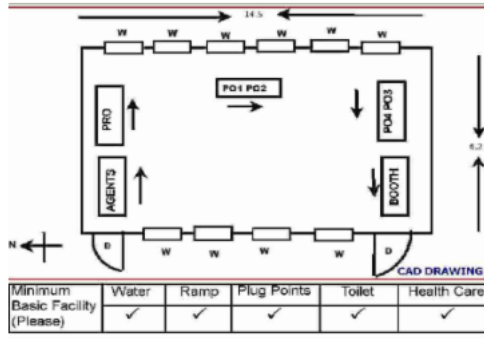

Google Map View

Polling Station Building Front View

Polling Station Front View

Cad View

Key MAP View

சட்டமன்றத் தொகுதியின் எண் மற்றும் பெயர் : 183-அறந்தாங்கி பிரிவு எண் மற்றும் பெயர் 1-உலகனத்தான்வயல் (வ.கி) கம்மங்காடு (ஊ), வார்டு-1 தேவர்வயல்