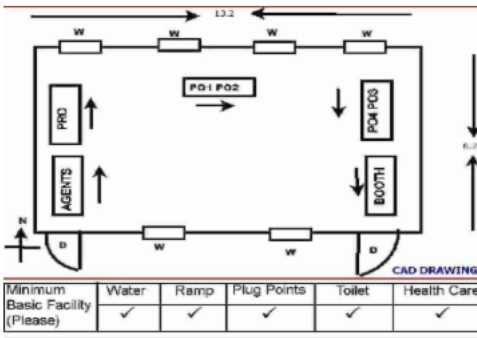

Google Map View

Polling Station Building Front View

Polling Station Front View

Cad View

Key MAP View

1 பெயர் : கமலம் கணவர் பெயர்: சண்முகதேவர் வீட்டு எண் : 1 வயது : 64 பாலினம் : பெண் Photo is available	TCL1279736	2 பெயர் : முருகேசன் தந்தை பெயர்: சண்முகம் வீட்டு எண் : 1 வயது : 42 பாலினம் : ஆண் Photo is available	TCL0176776	3 பெயர் : சீதா கணவர் பெயர்: பாலவினாயகம் வீட்டு எண் : 1 வயது : 38 பாலினம் : பெண் Photo is available	TCL0720516
4 பெயர் : சக்திவேல் தந்தை பெயர்: ஆறுமுகம் வீட்டு எண் : 01 வயது : 24 பாலினம் : ஆண் Photo is available	TCL1852862	5 பெயர் : ராமநாதன் தந்தை பெயர்: சண்முகம் வீட்டு எண் : 1-1 வயது : 39 பாலினம் : ஆண் Photo is available	TCL0026161	6 பெயர் : கிருஷ்ணவேணி கணவர் பெயர்: ராமநாதன் வீட்டு எண் : 1-1 வயது : 33 பாலினம் : பெண் Photo is available	TCL0981316
7 பெயர் : பாண்டிமீனாள் கணவர் பெயர்: முருகேசன் வீட்டு எண் : 1-1 வயது : 31 பாலினம் : பெண் Photo is available	TCL0981258	S 8 பெயர் : செளமியா தந்தை பெயர்: செல்வம் வீட்டு எண் : 1B/1 வயது : 27 பாலினம் : பெண் DELETED	TCL1853225	9 பெயர் : சேகர் தந்தை பெயர்: சண்முகம் வீட்டு எண் : 2 வயது : 62 பாலினம் : ஆண் Photo is available	TCL1279751
10 பெயர் : விஜயலெட்சுமி கணவர் பெயர்: சேகர் வீட்டு எண் : 2 வயது : 57 பாலினம் : பெண் Photo is available	TCL1279769	11 பெயர் : சந்திரா கணவர் பெயர்: ராமச்சந்திரன் வீட்டு எண் : 2 வயது : 49 பாலினம் : பெண் Photo is available	TCL0176750	12 பெயர் : ராமச்சந்திரன் தந்தை பெயர்: சண்முகத்தேவர் வீட்டு எண் : 2-1 வயது : 58 பாலினம் : ஆண் Photo is available	TCL0110320
13 பெயர் : சரத்பாபு தந்தை பெயர்: சேகர் வீட்டு எண் : 2-1 வயது : 34 பாலினம் : ஆண் Photo is available	TCL0176743	14 பெயர் : சரவணகுமார் தந்தை பெயர்: இராமச்சந்திரன் வீட்டு எண் : 2/1 வயது : 25 பாலினம் : ஆண் Photo is available	TCL1852912	15 பெயர் : சந்தியா தந்தை பெயர்: ராமச்சந்திரன் வீட்டு எண் : 2/1 வயது : 20 பாலினம் : பெண் Photo is available	TCL2187854
16 பெயர் : கார்த்திகேயன் தந்தை பெயர்: சண்முகம் வீட்டு எண் : 2-2 வயது : 48 பாலினம் : ஆண் Photo is available	TCL0176768	17 பெயர் : நாகராஜன் தந்தை பெயர்: சின்னசாமிதேவர் வீட்டு எண் : 3 வயது : 77 பாலினம் : ஆண் Photo is available	TCL1279777	18 பெயர் : விசாலாட்சி தந்தை பெயர்: நாகராஜன் வீட்டு எண் : 3 வயது : 73 பாலினம் : பெண் Photo is available	TCL1279785
19 பெயர் : கருப்பாயி கணவர் பெயர்: சுப்பையா வீட்டு எண் : 3 வயது : 67 பாலினம் : பெண் Photo is available	LJX2604403	20 பெயர் : முத்துராஜமோகன் தந்தை பெயர்: நாகராஜன் வீட்டு எண் : 3 வயது : 54 பாலினம் : ஆண் Photo is available	TCL1279793	21 பெயர் : மூக்கையா தந்தை பெயர்: சுப்பையா வீட்டு எண் : 3 வயது : 45 பாலினம் : ஆண் Photo is available	LJX2604411
22 பெயர் : ஆகிலாண்டம் கணவர் பெயர்: முத்துராஜமோகன் வீட்டு எண் : 3 வயது : 41 பாலினம் : பெண் Photo is available	LJX2625119	23 பெயர் : கார்த்திகேயன் தந்தை பெயர்: கணேசன் வீட்டு எண் : 3 வயது : 30 பாலினம் : ஆண் Photo is available	TCL0720680	24 பெயர் : கிருஷ்ணமூர்த்தி தந்தை பெயர்: முருகன் வீட்டு எண் : 3 வயது : 27 பாலினம் : ஆண் Photo is available	TCL2035061
25 பெயர் : பிரியதர்ஷினி தந்தை பெயர்: முத்துராஜமோகன் வீட்டு எண் : 3/2 வயது : 21 பாலினம் : பெண் Photo is available	TCL2117604	26 பெயர் : முருகன் தந்தை பெயர்: ராமன் வீட்டு எண் : 3-7 வயது : 54 பாலினம் : ஆண் Photo is available	TCL0026302	27 பெயர் : கலா கணவர் பெயர்: முருகன் வீட்டு எண் : 3-7 வயது : 46 பாலினம் : பெண் Photo is available	TCL0026310
28 பெயர் : ரெத்தினம் கணவர் பெயர்: கணேசன் வீட்டு எண் : 4 வயது : 61 பாலினம் : பெண் Photo is available	TCL1279801	29 பெயர் : வைரமணி கணவர் பெயர்: கணேசன் வீட்டு எண் : 4 வயது : 58 பாலினம் : பெண் Photo is available	TCL1279819	30 பெயர் : முருகன் தந்தை பெயர்: கருப்பையா வீட்டு எண் : 4 வயது : 58 பாலினம் : ஆண் Photo is available	TCL1279827