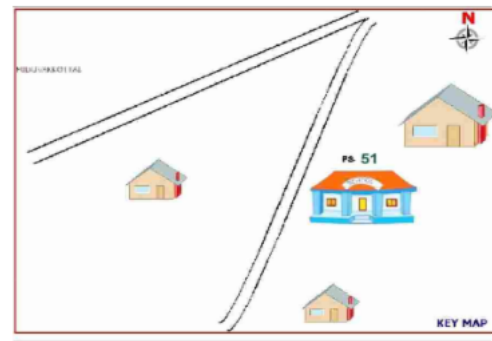

Google Map View

Polling Station Building Front View

Polling Station Front View

Cad View

Key MAP View

சட்டமன்றத் தொகுதியின் எண் மற்றும் பெயர் : 183-அறந்தாங்கி பிரிவு எண் மற்றும் பெயர் 1-பள்ளத்திவயல் (வ.கி) ஊர்வணி (ஊ), வார்டு-2 பள்ளத்திவயல்