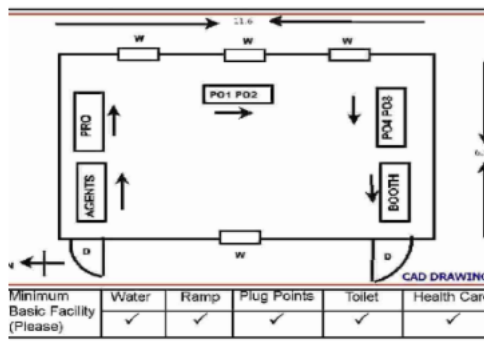

Google Map View

Polling Station Building Front View

Polling Station Front View

Cad View

Key MAP View

சட்டமன்றத் தொகுதியின் எண் மற்றும் பெயர் : 183-அறந்தாங்கி பிரிவு எண் மற்றும் பெயர் 1-பள்ளத்திவயல் (வ.கி) ஊர்வணி (ஊ), வார்டு-2 பள்ளத்திவயல்