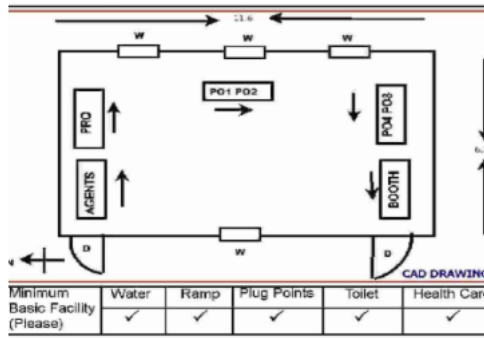

Google Map View

Polling Station Building Front View

Polling Station Front View

Cad View

Key MAP View

சட்டமன்றத் தொகுதியின் எண் மற்றும் பெயர் : 183-அறந்தாங்கி பிரிவு எண் மற்றும் பெயர் 1-பள்ளத்திவயல் (வ.கி) ஊர்வணி (ஊ), வார்டு-2 விக்னேஸ்வரபுரம்