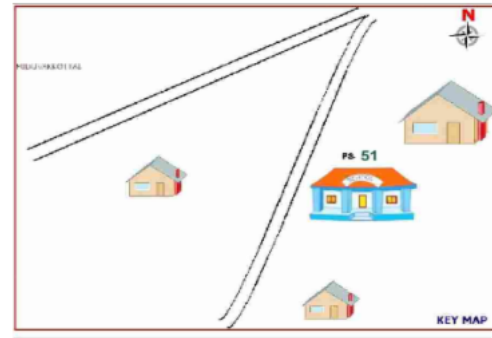

Google Map View

Polling Station Building Front View

Polling Station Front View

Cad View

Key MAP View

சட்டமன்றத் தொகுதியின் எண் மற்றும் பெயர் : 183-அறந்தாங்கி பிரிவு எண் மற்றும் பெயர் 1-பள்ளத்திவயல் (வ.கி) ஊர்வணி (ஊ), வார்டு-2 விக்னேஸ்வரபுரம்