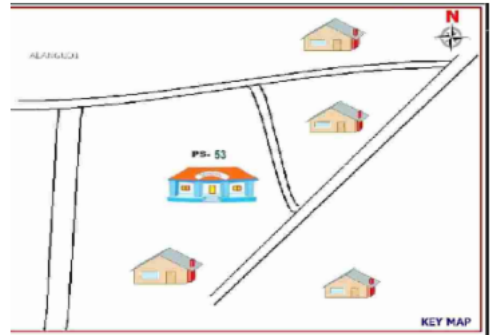

Key MAP View