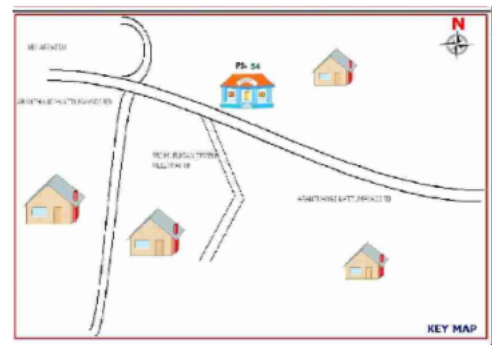

Cad View

Key MAP View