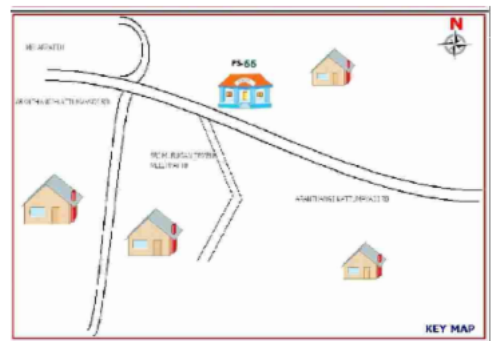

Key MAP View