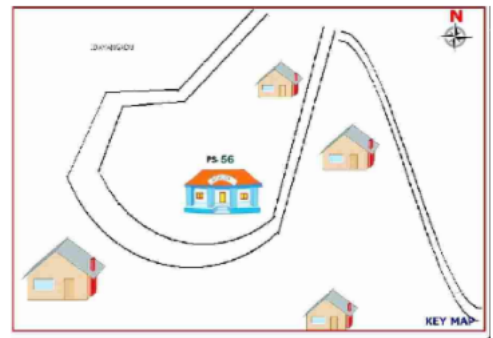

Google Map View

Polling Station Building Front View

Polling Station Front View

Cad View

Key MAP View

1 பெயர் : சண்முகம் தந்தை பெயர்: அடைக்கலசாமி வீட்டு எண் : 0 வயது : 26 பாலினம் : ஆண் Photo is available	TCL1857671	2 பெயர் : பாப்பா கணவர் பெயர்: சின்னத்தம்பி வீட்டு எண் : 1 வயது : 60 பாலினம் : பெண் Photo is available	TCL1298306	3 பெயர் : சிவானந்தம் தந்தை பெயர்: சூப்பையா வீட்டு எண் : 1 வயது : 58 பாலினம் : ஆண் Photo is available	TCL1298314
4 பெயர் : விஜயா கணவர் பெயர்: சிவானந்தம் வீட்டு எண் : 1 வயது : 55 பாலினம் : பெண் Photo is available	LJX3283629	5 பெயர் : முத்துக்குமார் தந்தை பெயர்: சாமிக்கண்ணு வீட்டு எண் : 1B வயது : 44 பாலினம் : ஆண் Photo is available	LJX2533032	6 பெயர் : சத்தியமூர்த்தி தந்தை பெயர்: சாமிக்கண்ணு வீட்டு எண் : 1B வயது : 42 பாலினம் : ஆண் Photo is available	LJX2532638
7 பெயர் : ராஜா தந்தை பெயர்: ராசப்பன் வீட்டு எண் : 2-1A வயது : 50 பாலினம் : ஆண் Photo is available	TCL0721928	8 பெயர் : பாலசுப்ரமணியன் தந்தை பெயர்: கணேசன் வீட்டு எண் : 2/24 வயது : 23 பாலினம் : ஆண் Photo is available	TCL2121911	9 பெயர் : ஈஸ்வரி தந்தை பெயர்: முருகையன் வீட்டு எண் : 2/38 வயது : 29 பாலினம் : பெண் Photo is available	TCL2124865
10 பெயர் : பாண்டிஸ்வரன் தந்தை பெயர்: முருகையன் வீட்டு எண் : 2/38 வயது : 23 பாலினம் : ஆண் Photo is available	TCL2125912	11 பெயர் : அலங்கராஜ் தந்தை பெயர்: ராஜப்பன் வீட்டு எண் : 3 வயது : 49 பாலினம் : ஆண் Photo is available	TCL1298330	12 பெயர் : முத்துராஜ் தந்தை பெயர்: முருகேசன் வீட்டு எண் : 3-71 வயது : 38 பாலினம் : ஆண் Photo is available	LJX3283637
13 பெயர் : சுமதி கணவர் பெயர்: சுரேஷ் வீட்டு எண் : 3-158 வயது : 46 பாலினம் : பெண் Photo is available	TCL0885566	14 பெயர் : குழந்தைவேலு தந்தை பெயர்: அடைக்கன் வீட்டு எண் : 4 வயது : 86 பாலினம் : ஆண் Photo is available	TCL1298348	15 பெயர் : கதிர்வேலு தந்தை பெயர்: கருப்பையா வீட்டு எண் : 4 வயது : 68 பாலினம் : ஆண் Photo is available	TCL1298355
16 பெயர் : சின்னப்பொன்னு கணவர் பெயர்: கதிர்வேலு வீட்டு எண் : 4 வயது : 65 பாலினம் : பெண் Photo is available	TCL1298363	17 பெயர் : சுரேஷ் தந்தை பெயர்: கதிர்வேலு வீட்டு எண் : 4 வயது : 42 பாலினம் : ஆண் Photo is available	LJX3283645	18 பெயர் : வனிதா கணவர் பெயர்: முருகன் வீட்டு எண் : 4 வயது : 38 பாலினம் : பெண் Photo is available	TCL0885608
19 பெயர் : ஜெயம் கணவர் பெயர்: குழந்தைவேலு வீட்டு எண் : 4-10 வயது : 65 பாலினம் : பெண் Photo is available	TCL0446237	20 பெயர் : சுதர்சன் குருமூர்த்தி தந்தை பெயர்: சுதர்சன் குருமூர்த்தி வீட்டு எண் : 4ஏ/29 வயது : 24 பாலினம் : ஆண் Photo is available	TCL2236388	21 பெயர் : ஸ்ரீதர்சன் தந்தை பெயர்: குருமூர்த்தி வீட்டு எண் : 4இ/29 வயது : 23 பாலினம் : ஆண் Photo is available	TCL2033736
22 பெயர் : தமிழரசன் தந்தை பெயர்: வீரப்பன் வீட்டு எண் : 5 வயது : 70 பாலினம் : ஆண் Photo is available	TCL1298371	23 பெயர் : சீரங்கம் கணவர் பெயர்: தமிழரசன் வீட்டு எண் : 5 வயது : 65 பாலினம் : பெண் Photo is available	TCL1298389	24 பெயர் : சக்திவேல் தந்தை பெயர்: தமிழரசன் வீட்டு எண் : 5 வயது : 42 பாலினம் : ஆண் Photo is available	LJX2531937
25 பெயர் : கணேசன் தந்தை பெயர்: முத்தையா வீட்டு எண் : 7 வயது : 59 பாலினம் : ஆண் Photo is available	TCL1298397	26 பெயர் : இந்திரா தந்தை பெயர்: முத்தையா வீட்டு எண் : 7 வயது : 53 பாலினம் : பெண் Photo is available	TCL1298405	27 பெயர் : சதீஷ் தந்தை பெயர்: தங்கராஜ் வீட்டு எண் : 7/29 வயது : 27 பாலினம் : ஆண் Photo is available	TCL1106772
28 பெயர் : அமலா கணவர் பெயர்: செந்தில்குமார் வீட்டு எண் : 7/93 வயது : 36 பாலினம் : பெண் Photo is available	TCL1181957	29 பெயர் : மகேஷ்வரி கணவர் பெயர்: சந்திரசேகரன் வீட்டு எண் : 7/106-1 வயது : 29 பாலினம் : பெண் Photo is available	TCL2063725	30 பெயர் : முருகேசன் தந்தை பெயர்: கண்ணப்பன் வீட்டு எண் : 8 வயது : 45 பாலினம் : ஆண் Photo is available	TCL0259960