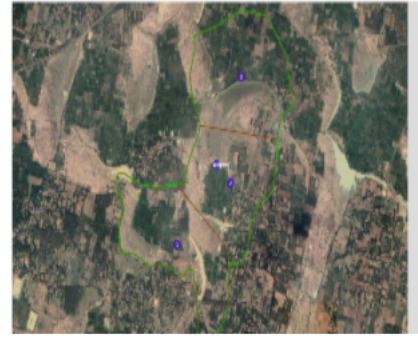

Google Map View