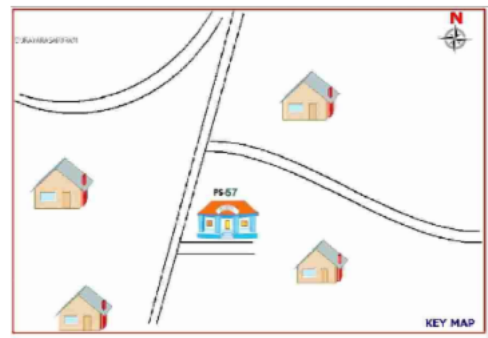

Key MAP View