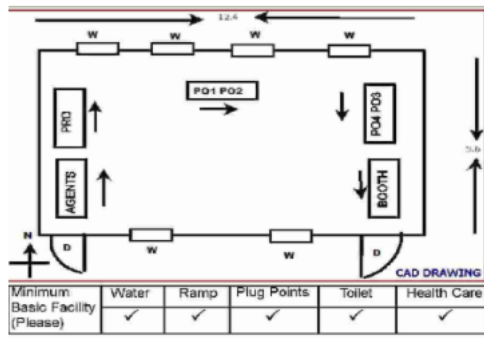

Google Map View

Polling Station Building Front View

Polling Station Front View

Cad View

Key MAP View

1 பெயர் : நவீன் ராஜ் தந்தை பெயர் : ராஜமாணிக்கம் வீட்டு எண் : 1 வயது : 28 பாலினம் : ஆண் Photo is available TCL1136548	2 பெயர் : சந்திரமோகன் தந்தை பெயர் : உதயகுமார் வீட்டு எண் : 1-42 வயது : 35 பாலினம் : ஆண் Photo is available TCL0111013	3 பெயர் : சாந்திதேவி தந்தை பெயர் : உதயகுமார் வீட்டு எண் : 1-42 வயது : 32 பாலினம் : பெண் Photo is available TCL0621714
4 பெயர் : உமா தேவி தந்தை பெயர் : உதயகுமார் வீட்டு எண் : 1-42 வயது : 29 பாலினம் : பெண் Photo is available TCL0996504	5 பெயர் : முருகையா தந்தை பெயர் : பெரியான் வீட்டு எண் : 2-5 வயது : 61 பாலினம் : ஆண் Photo is available TCL0030163	6 பெயர் : மாரியம்மாள் கணவர் பெயர் : முருகையா வீட்டு எண் : 2-5 வயது : 56 பாலினம் : பெண் Photo is available TCL0030155
7 பெயர் : ராமராஜன் தந்தை பெயர் : முருகையா வீட்டு எண் : 2-5 வயது : 37 பாலினம் : ஆண் Photo is available TCL0029827	8 பெயர் : சிவலிங்கம் தந்தை பெயர் : வேலு வீட்டு எண் : 3 வயது : 65 பாலினம் : ஆண் Photo is available TCL1302058	9 பெயர் : ராக்கம்மாள் கணவர் பெயர் : சிவலிங்கம் வீட்டு எண் : 3 வயது : 61 பாலினம் : பெண் Photo is available LJX1468305
10 பெயர் : கமலேஷ் குமார் தந்தை பெயர் : முத்துகுமார் வீட்டு எண் : 3/71 வயது : 24 பாலினம் : ஆண் Photo is available TCL2054468	11 பெயர் : ஆகாஷ் தந்தை பெயர் : முத்துக்குமார் வீட்டு எண் : 3/71 வயது : 22 பாலினம் : ஆண் Photo is available TCL2164531	12 பெயர் : சரோஜினி கணவர் பெயர் : தங்கவேல் வீட்டு எண் : 4 வயது : 67 பாலினம் : பெண் Photo is available TCL1302074
13 பெயர் : அன்புச்செழியன் தந்தை பெயர் : செல்லையா வீட்டு எண் : 4-16 வயது : 39 பாலினம் : ஆண் Photo is available TCL0029702	14 பெயர் : அன்பரசன் தந்தை பெயர் : செல்லையா வீட்டு எண் : 4-16 வயது : 37 பாலினம் : ஆண் Photo is available TCL0029710	15 பெயர் : திவ்யா கணவர் பெயர் : அன்பரசன் வீட்டு எண் : 4/16 வயது : 28 பாலினம் : பெண் Photo is available TCL2052132
16 பெயர் : மகாலெட்சுமி கணவர் பெயர் : ஆனந்தகுமார் வீட்டு எண் : 4/23-2 வயது : 29 பாலினம் : பெண் Photo is available TCL2021806	17 பெயர் : நித்யா கணவர் பெயர் : சரவணன் வீட்டு எண் : 4/50 வயது : 33 பாலினம் : பெண் Photo is available TCL2118487	18 பெயர் : கஸ்தூரி கணவர் பெயர் : சசிகுமார் வீட்டு எண் : 4/50-2 வயது : 32 பாலினம் : பெண் Photo is available TCL2053445
19 பெயர் : ரவி தந்தை பெயர் : பழனி வீட்டு எண் : 4-79 வயது : 54 பாலினம் : ஆண் Photo is available TCL0029850	20 பெயர் : ராமதாஸ் தந்தை பெயர் : ரவி வீட்டு எண் : 4-79 வயது : 28 பாலினம் : ஆண் Photo is available TCL0996561	21 பெயர் : வினிதா கணவர் பெயர் : ராதாகிருஷ்ணன் வீட்டு எண் : 4/84 வயது : 31 பாலினம் : பெண் Photo is available TCL2051910
22 பெயர் : லதா கணவர் பெயர் : சுரேஷ் வீட்டு எண் : 4-85 வயது : 41 பாலினம் : பெண் Photo is available TCL0722306	23 பெயர் : சித்ரா கணவர் பெயர் : முருகேசன் வீட்டு எண் : 4-86 வயது : 41 பாலினம் : பெண் Photo is available TCL0996546	24 பெயர் : ஹேமலதா கணவர் பெயர் : முருகேசன் வீட்டு எண் : 4-87 வயது : 45 பாலினம் : பெண் Photo is available TCL0540401
25 பெயர் : விமலா கணவர் பெயர் : காளிமுத்து வீட்டு எண் : 4-88 வயது : 44 பாலினம் : பெண் Photo is available TCL0722157	26 பெயர் : சண்முகம் தந்தை பெயர் : சிலம்பன் வீட்டு எண் : 5 வயது : 68 பாலினம் : ஆண் Photo is available TCL1302082	27 பெயர் : சுப்பம்மாள் கணவர் பெயர் : சண்முகம் வீட்டு எண் : 5 வயது : 63 பாலினம் : பெண் Photo is available TCL1302090
28 பெயர் : மனோஜ் ரா தந்தை பெயர் : ராஜா வீட்டு எண் : 5/8/71 வயது : 20 பாலினம் : ஆண் Photo is available TCL2168029	29 பெயர் : ரம்யா கணவர் பெயர் : சிவசுப்பிரமணியன் வீட்டு எண் : 5-14 வயது : 33 பாலினம் : பெண் Photo is available TCL1102433	30 பெயர் : களி தாசன் தந்தை பெயர் : விஜயேந்திரன் வீட்டு எண் : 5/18 வயது : 28 பாலினம் : ஆண் Photo is available TCL1857820