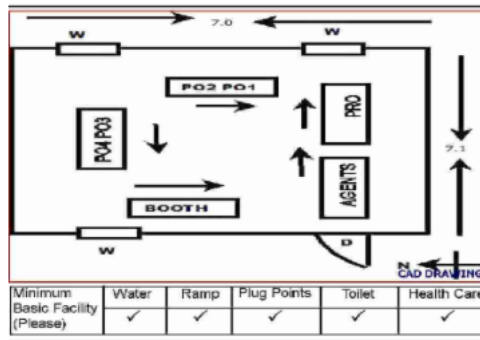

Google Map View

Polling Station Building Front View

Polling Station Front View

Cad View

Key MAP View

1 பெயர் : ராமையா தந்தை பெயர்: கருப்பையாத்தேவர் வீட்டு எண் : 1 வயது : 66 பாலினம் : ஆண் Photo is available	TCL1307941	2 பெயர் : கோகிலா தந்தை பெயர்: முருகன் வீட்டு எண் : 1 வயது : 25 பாலினம் : பெண் Photo is available	TCL1937077	3 பெயர் : ராம்குமார் தந்தை பெயர்: ராமையா வீட்டு எண் : 1-2 வயது : 37 பாலினம் : ஆண் Photo is available	TCL0030353
4 பெயர் : அருண்மொழி கணவர் பெயர்: ராம்குமார் வீட்டு எண் : 1-2 வயது : 32 பாலினம் : பெண் Photo is available	TCL0980144	5 பெயர் : ராஜலெட்சுமி கணவர் பெயர்: குழந்தைவேலு தேவர் வீட்டு எண் : 1-4 வயது : 50 பாலினம் : பெண் Photo is available	TCL0980110	6 பெயர் : நாராயணன் தாயின் பெயர்: கமலம் வீட்டு எண் : 1/4 வயது : 50 பாலினம் : ஆண் Photo is available	TCL2215424
7 பெயர் : பூபதிராஜா தந்தை பெயர்: சுப்பிரமணியன் வீட்டு எண் : 1-6 வயது : 30 பாலினம் : ஆண் Photo is available	TCL0622001	8 பெயர் : முத்துகுமார் தந்தை பெயர்: நாராயணன் வீட்டு எண் : 1-7 வயது : 50 பாலினம் : ஆண் Photo is available	TCL0447516	9 பெயர் : ரம்பா தந்தை பெயர்: கருப்பையா வீட்டு எண் : 1/7 வயது : 24 பாலினம் : பெண் Photo is available	TCL2020428
10 பெயர் : ரமணா தந்தை பெயர்: கருப்பையா வீட்டு எண் : 1/7 வயது : 21 பாலினம் : ஆண் Photo is available	TCL2078889	11 பெயர் : சண்முகநாதன் தந்தை பெயர்: முத்துகுமார் வீட்டு எண் : 1/7 வயது : 21 பாலினம் : ஆண் Photo is available	TCL2070985	12 பெயர் : சரஸ்வதி கணவர் பெயர்: அருணாச்சலம் வீட்டு எண் : 1-8 வயது : 70 பாலினம் : பெண் Photo is available	TCL0961136
13 பெயர் : கண்ணம்மாள் கணவர் பெயர்: அருணாச்சலம் வீட்டு எண் : 1-8 வயது : 50 பாலினம் : பெண் Photo is available	TCL0961102	14 பெயர் : பிரபு தந்தை பெயர்: குழந்தைவேலு வீட்டு எண் : 1-8 வயது : 40 பாலினம் : ஆண் Photo is available	TCL0030361	15 பெயர் : பொம்மி தந்தை பெயர்: அருணாச்சலம் வீட்டு எண் : 1-8 வயது : 39 பாலினம் : பெண் Photo is available	TCL0961128
16 பெயர் : புவனேஸ்வரி தந்தை பெயர்: குழந்தைவேலு வீட்டு எண் : 1-8 வயது : 35 பாலினம் : பெண் Photo is available	TCL0621904	17 பெயர் : காதையி கணவர் பெயர்: அப்பாவு வீட்டு எண் : 1/8ஏ வயது : 66 பாலினம் : பெண் Photo is available	TCL2213627	18 பெயர் : சோமசுந்தரம் தந்தை பெயர்: அப்பாவு வீட்டு எண் : 1-8A வயது : 36 பாலினம் : ஆண் Photo is available	TCL0447045
19 பெயர் : அரவிந்தன் தந்தை பெயர்: கருப்பையா வீட்டு எண் : 1/11எ வயது : 26 பாலினம் : ஆண் Photo is available	TCL1182096	20 பெயர் : திருக்குறள்அமுதன் தந்தை பெயர்: சண்முகராஜா வீட்டு எண் : 1-12 வயது : 33 பாலினம் : ஆண் Photo is available	TCL0621888	21 பெயர் : சீரங்கம் கணவர் பெயர்: அருணாச்சலம் வீட்டு எண் : 1-13 வயது : 65 பாலினம் : பெண் Photo is available	TCL1956564
22 பெயர் : விஷாலாட்சி தந்தை பெயர்: அருணாச்சலம் வீட்டு எண் : 1/15 வயது : 42 பாலினம் : பெண் Photo is available	TCL2253292	23 பெயர் : நந்தகுமார் தந்தை பெயர்: கோபால் வீட்டு எண் : 1/16 வயது : 29 பாலினம் : ஆண் Photo is available	TCL2071009	24 பெயர் : சினேகா தந்தை பெயர்: முத்து வீட்டு எண் : 1-17C வயது : 30 பாலினம் : பெண் Photo is available	TCL0961094
25 பெயர் : மணிமுத்து தந்தை பெயர்: ராமையாத்தேவர் வீட்டு எண் : 1-24 வயது : 55 பாலினம் : ஆண் Photo is available	TCL0980128	26 பெயர் : பரணிதரன்யு தந்தை பெயர்: யுவராஜா வீட்டு எண் : 1-30 வயது : 19 பாலினம் : ஆண் Photo is available	TCL2272508	27 பெயர் : சிரஞ்சீவி தந்தை பெயர்: மணிமுத்து வீட்டு எண் : 1-31 வயது : 31 பாலினம் : ஆண் Photo is available	TCL0790139
28 பெயர் : தீபகுமார் தாயின் பெயர்: மாசிலாமணி வீட்டு எண் : 1/31 வயது : 27 பாலினம் : ஆண் Photo is available	TCL2038735	29 பெயர் : தீபா வி தாயின் பெயர்: மசிலா வி வீட்டு எண் : 1/31 வயது : 23 பாலினம் : பெண் Photo is available	TCL2038289	30 பெயர் : அபிராமி தந்தை பெயர்: மணிமுத்து வீட்டு எண் : 1-35 வயது : 32 பாலினம் : பெண் Photo is available	TCL0447193