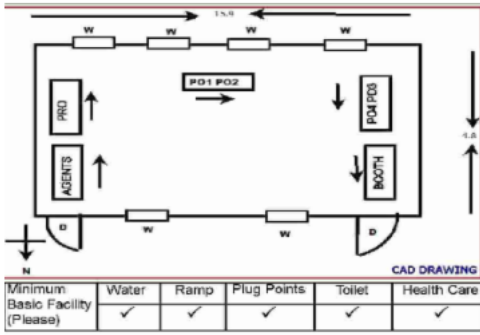

Google Map View

Polling Station Building Front View

Polling Station Front View

Cad View

Key MAP View

சட்டமன்றத் தொகுதியின் எண் மற்றும் பெயர் : 183-அறந்தாங்கி பிரிவு எண் மற்றும் பெயர் 1-கோவில்வயல் (வ.கி) பெருங்காடு (ஊ), வார்டு-5 கீழ்ப்பெருங்காடு