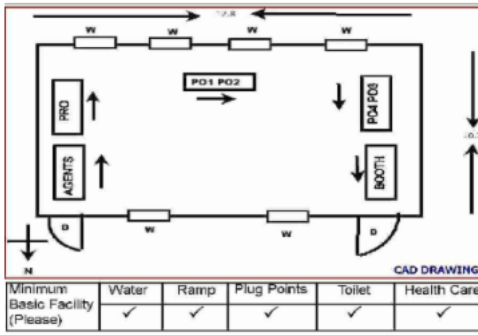

Google Map View

Polling Station Building Front View

Polling Station Front View

Cad View

Key MAP View

1 பெயர் : சேக்காதியம்மாள் கணவர் பெயர் : சாகுல்கமீது வீட்டு எண் : 1 வயது : 73 பாலினம் : பெண் Photo is available	TCL1326404	2 பெயர் : சுந்தரம் தந்தை பெயர் : சாமினாதஆசாரி வீட்டு எண் : 1 வயது : 71 பாலினம் : ஆண் Photo is available	TCL1326412	3 பெயர் : ரம்ஜானியாபீவி கணவர் பெயர் : நசருதீன் வீட்டு எண் : 1 வயது : 46 பாலினம் : பெண் Photo is available	TCL1326420
4 பெயர் : சைலாபானு கணவர் பெயர் : ஜபருல்லா வீட்டு எண் : 1 வயது : 41 பாலினம் : பெண் Photo is available	LJX2525731	5 பெயர் : சிராஜ்தீன் தந்தை பெயர் : ராஜ் முஹம்மத் வீட்டு எண் : 1 வயது : 37 பாலினம் : ஆண் Photo is available	TCL0961250	6 பெயர் : பாண்டியன் தந்தை பெயர் : கருப்பையா வீட்டு எண் : 1 வயது : 36 பாலினம் : ஆண் Photo is available	TCL0180745
7 பெயர் : நகுருதீன் தாயின் பெயர் : சேக்காதியம்மாள் வீட்டு எண் : 1-1 வயது : 55 பாலினம் : ஆண் Photo is available	TCL0111427	8 பெயர் : முகமதுஇஸ்மாயில் தந்தை பெயர் : வரிசைமுகமது வீட்டு எண் : 1/3 வயது : 58 பாலினம் : ஆண் Photo is available	TCL1862572	9 பெயர் : கமருன்னிசாபேகம் கணவர் பெயர் : முகமது இஸ்மாயில் வீட்டு எண் : 1/3 வயது : 51 பாலினம் : பெண் Photo is available	LJX1454909
10 பெயர் : அரபாத்நிஷா தந்தை பெயர் : அசரப் அலி வீட்டு எண் : 1/3 வயது : 28 பாலினம் : பெண் Photo is available	STG1218395	11 பெயர் : ஸூபினா தந்தை பெயர் : முகமது இஸ்மாயில் வீட்டு எண் : 1/3 வயது : 26 பாலினம் : பெண் Photo is available	TCL1862465	12 பெயர் : ரஹ்மத்துல்லா தந்தை பெயர் : நசீம் வீட்டு எண் : 1-5 வயது : 37 பாலினம் : ஆண் Photo is available	LJX3602059
13 பெயர் : அலீபலலா பானு தந்தை பெயர் : மீராமைதீன் வீட்டு எண் : 1-5 வயது : 31 பாலினம் : பெண் Photo is available	TCL0540732	14 பெயர் : காளிதாஸ் தந்தை பெயர் : குணசேகரன் வீட்டு எண் : 1/6 வயது : 29 பாலினம் : ஆண் Photo is available	TCL1930932	15 பெயர் : பாண்டியம்மாள் பாதர்செல்வம் கணவர் பெயர் : பாதர்செல்வம் பாதர்செல்வம் வீட்டு எண் : 1/6 மேல்மங்கலம் கிழக்கு வயது : 43 பாலினம் : பெண் Photo is available	TCL2220747
16 பெயர் : பஷீர் தந்தை பெயர் : சாகுல்ஹமீது வீட்டு எண் : 1-7 வயது : 65 பாலினம் : ஆண் Photo is available	TCL0306704	17 பெயர் : மருதுபாண்டியன் தந்தை பெயர் : மயில்வாணன் வீட்டு எண் : 1-7 வயது : 35 பாலினம் : ஆண் Photo is available	TCL0111401	18 பெயர் : பஸ்ஸாம் தந்தை பெயர் : பஷீர் வீட்டு எண் : 1/7 வயது : 23 பாலினம் : ஆண் Photo is available	TCL1931120
19 பெயர் : பரிமலா கணவர் பெயர் : பாண்டியன் வீட்டு எண் : 1/8 வயது : 36 பாலினம் : பெண் Photo is available	TCL2098788	20 பெயர் : சிந்து கணவர் பெயர் : மருது பாண்டி வீட்டு எண் : 1/8 வயது : 33 பாலினம் : பெண் Photo is available	TCL1096650	21 பெயர் : பிரபாகரன் தந்தை பெயர் : சுந்தரவடிவேலு வீட்டு எண் : 1-9-1 வயது : 32 பாலினம் : ஆண் Photo is available	TCL0723361
22 பெயர் : வரதராஜன் தந்தை பெயர் : சுந்தரம் வீட்டு எண் : 1-9-1 வயது : 29 பாலினம் : ஆண் Photo is available	TCL1930965	23 பெயர் : ஐஸ்வர்யா தந்தை பெயர் : சுந்தரம் வீட்டு எண் : 1-9/1 வயது : 27 பாலினம் : பெண் Photo is available	TCL1930791	24 பெயர் : குமரேசன் தந்தை பெயர் : பாண்டியன் வீட்டு எண் : 1-11 வயது : 50 பாலினம் : ஆண் Photo is available	TCL1931278
25 பெயர் : கோபிநாத் தந்தை பெயர் : பாண்டியன் வீட்டு எண் : 1/11 வயது : 26 பாலினம் : ஆண் Photo is available	TCL1930882	26 பெயர் : பிச்சைகனி தாயின் பெயர் : நபிஷா பேகம் வீட்டு எண் : 1-12 வயது : 41 பாலினம் : ஆண் Photo is available	TCL0111419	27 பெயர் : சூரியராஜ் தந்தை பெயர் : லோகேஸ்வரன் வீட்டு எண் : 1-12 வயது : 27 பாலினம் : ஆண் Photo is available	TCL1930734
28 பெயர் : அன்வர்அலி தந்தை பெயர் : அன்சார்அலி வீட்டு எண் : 1-12 மேல்மங்கலம் கிழக்கு வயது : 21 பாலினம் : ஆண் Photo is available	TCL2221695	29 பெயர் : சாகுல் ஹமீத் அ தந்தை பெயர் : அசன் உசேன் வீட்டு எண் : 1-13 வயது : 64 பாலினம் : ஆண் Photo is available	TCL2168219	30 பெயர் : மெய்யர் தந்தை பெயர் : காசிநாதன் வீட்டு எண் : 1-13 வயது : 53 பாலினம் : ஆண் Photo is available	TCL0448886