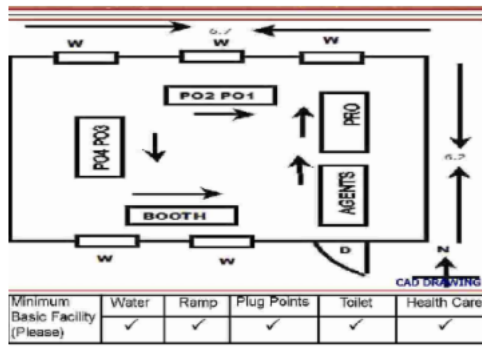

Google Map View

Polling Station Building Front View

Polling Station Front View

Cad View

Key MAP View

1 பெயர் : இராமநாதன் தந்தை பெயர்: அப்பாவுத்தேவர் வீட்டு எண் : 1 வயது : 57 பாலினம் : ஆண் Photo is available	LJX1443555	2 பெயர் : கருப்பாயி கணவர் பெயர்: கருப்பையா வீட்டு எண் : 1 வயது : 55 பாலினம் : பெண் Photo is available	TCL1332295	3 பெயர் : அகிலா கணவர் பெயர்: நாராயணன் வீட்டு எண் : 1 வயது : 53 பாலினம் : பெண் Photo is available	LJX3284551
4 பெயர் : சிவபாக்கியம் கணவர் பெயர்: கருப்பையா வீட்டு எண் : 1 வயது : 50 பாலினம் : பெண் Photo is available	LJX3602216	5 பெயர் : சரவணா கணவர் பெயர்: இராமநாதன் வீட்டு எண் : 1 வயது : 50 பாலினம் : பெண் Photo is available	LJX3466547	6 பெயர் : சூர்யா கணவர் பெயர்: பிரசாத் வீட்டு எண் : 1 வயது : 30 பாலினம் : பெண் Photo is available	TCL1158492
7 பெயர் : நிவேதா தந்தை பெயர்: கைலாசம் வீட்டு எண் : 1 வயது : 24 பாலினம் : பெண் Photo is available	TCL1862655	8 பெயர் : அப்பாவு தந்தை பெயர்: ராமநாதன் வீட்டு எண் : 1 வயது : 22 பாலினம் : ஆண் Photo is available	TCL2076289	9 பெயர் : அபர்ணா தந்தை பெயர்: நாராயணன் வீட்டு எண் : 1/1 வயது : 26 பாலினம் : பெண் Photo is available	TCL1918879
10 பெயர் : நாராயணன் தந்தை பெயர்: அப்பாவு வீட்டு எண் : 1-1-2 வயது : 67 பாலினம் : ஆண் Photo is available	TCL0345348	11 பெயர் : கோவிந்தராஜன் தந்தை பெயர்: நாராயணன் வீட்டு எண் : 1-1-2 வயது : 37 பாலினம் : ஆண் Photo is available	TCL0389759	12 பெயர் : விஜயலெட்சுமி கணவர் பெயர்: கோவிந்தராஜன் வீட்டு எண் : 1-1-2 வயது : 32 பாலினம் : பெண் Photo is available	TCL0996835
13 பெயர் : ரேவதி கணவர் பெயர்: நாராயணன் வீட்டு எண் : 1-2 வயது : 56 பாலினம் : பெண் Photo is available	TCL0345330	14 பெயர் : யோகேஸ்வரி தந்தை பெயர்: அருணகிரி வீட்டு எண் : 1/2 வயது : 23 பாலினம் : பெண் Photo is available	TCL1918978	15 பெயர் : ஜானகி கணவர் பெயர்: அருணாகிரி வீட்டு எண் : 1-2-1 வயது : 41 பாலினம் : பெண் Photo is available	TCL0261032
16 பெயர் : பாண்டித்துரை தந்தை பெயர்: கருப்பையா வீட்டு எண் : 1-3 வயது : 29 பாலினம் : ஆண் Photo is available	TCL0886366	17 பெயர் : சின்னப்பொண்ணு கணவர் பெயர்: கருப்பையா வீட்டு எண் : 1-4B வயது : 87 பாலினம் : பெண் Photo is available	TCL0886390	18 பெயர் : ஆனந்தன் தந்தை பெயர்: ராமையா வீட்டு எண் : 1-5 வயது : 41 பாலினம் : ஆண் Photo is available	TCL0886531
19 பெயர் : அப்பாவு தந்தை பெயர்: நாராயணன் வீட்டு எண் : 1-6-1 வயது : 27 பாலினம் : ஆண் Photo is available	TCL1025253	20 பெயர் : முத்துக்குமார் தந்தை பெயர்: அருணாச்சாலம் வீட்டு எண் : 1-10 வயது : 44 பாலினம் : ஆண் Photo is available	TCL0449066	21 பெயர் : சுவிதா கணவர் பெயர்: முத்துக்குமார் வீட்டு எண் : 1-10 வயது : 31 பாலினம் : பெண் Photo is available	TCL0886408
22 பெயர் : காளியம்மாள் தந்தை பெயர்: ராமகிருஷ்ணன் வீட்டு எண் : 1-10A வயது : 32 பாலினம் : பெண் Photo is available	TCL0935288	23 பெயர் : சுவதி கணவர் பெயர்: ஆப்புநாதன் வீட்டு எண் : 1-13-2 வயது : 40 பாலினம் : பெண் Photo is available	TCL0449116	24 பெயர் : விசாலாட்சி கணவர் பெயர்: நாராயணன் வீட்டு எண் : 1-16 வயது : 47 பாலினம் : பெண் Photo is available	TCL0032045
25 பெயர் : ராஜலெட்சுமி கணவர் பெயர்: கந்தசாமி வீட்டு எண் : 1-16 வயது : 44 பாலினம் : பெண் Photo is available	TCL0032037	26 பெயர் : சண்முகப்பிரியா தந்தை பெயர்: நாராயணன் வீட்டு எண் : 1-16-1 வயது : 28 பாலினம் : பெண் Photo is available	TCL0996918	27 பெயர் : ராதா கணவர் பெயர்: குமார் வீட்டு எண் : 1-17 வயது : 41 பாலினம் : பெண் Photo is available	TCL0111567
28 பெயர் : ஆராயி கணவர் பெயர்: முத்தையா வீட்டு எண் : 1-19 வயது : 51 பாலினம் : பெண் Photo is available	TCL0449090	29 பெயர் : முருகன் தந்தை பெயர்: செல்லையா வீட்டு எண் : 1-20 வயது : 36 பாலினம் : ஆண் Photo is available	TCL0449140	30 பெயர் : மாரியம்மாள் கணவர் பெயர்: முனியாண்டி வீட்டு எண் : 1-20-1 வயது : 51 பாலினம் : பெண் Photo is available	TCL1332303