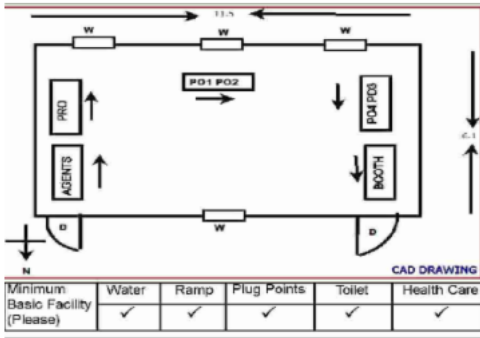

Google Map View

Polling Station Building Front View

Polling Station Front View

Cad View

Key MAP View

சட்டமன்றத் தொகுதியின் எண் மற்றும் பெயர் : 183-அறத்தாங்கி
பிரிவு எண் மற்றும் பெயர் 1-மேமங்கலம் (வ.கி) வெட்டிவயல்(ஊ), வார்டு-2 வெட்டிவயல் முருகன்கோவில் குடியிருப்பு