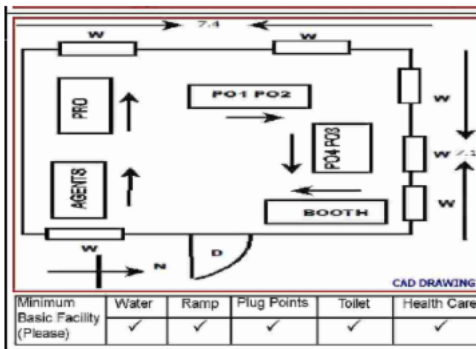

Google Map View

Polling Station Building Front View

Polling Station Front View

Cad View

Key MAP View

1 பெயர் : பாலு தந்தை பெயர்: ராசுத்தேவர் வீட்டு எண் : 1 வயது : 57 பாலினம் : ஆண் Photo is available	LJX1543982	2 பெயர் : கலைமணி தந்தை பெயர்: ராசுத்தேவர் வீட்டு எண் : 1 வயது : 51 பாலினம் : ஆண் Photo is available	LJX1543974	3 பெயர் : ஜெயபாரதி கணவர் பெயர்: பாலு வீட்டு எண் : 1 வயது : 48 பாலினம் : பெண் Photo is available	LJX2539351
4 பெயர் : ஆனந்தன் தந்தை பெயர்: கோபால் வீட்டு எண் : 2 வயது : 53 பாலினம் : ஆண் Photo is available	LJX1543966	5 பெயர் : உமா கணவர் பெயர்: பழனியப்பன் வீட்டு எண் : 2 வயது : 50 பாலினம் : பெண் Photo is available	TCL0003624	6 பெயர் : தமிழ்மணி தந்தை பெயர்: கோபால் வீட்டு எண் : 2 வயது : 50 பாலினம் : ஆண் Photo is available	TCL1194661
7 பெயர் : ராஜிவிதா தந்தை பெயர்: பாஸ்கரன் வீட்டு எண் : 3-2 வயது : 33 பாலினம் : பெண் Photo is available	TCL0596346	8 பெயர் : மதன்பாபு தாயின் பெயர்: தாமரைச்செல்வி வீட்டு எண் : 3/3பீ வயது : 26 பாலினம் : ஆண் Photo is available	TCL2061802	9 பெயர் : சிவக்குமார் தாயின் பெயர்: வீராபீ வீட்டு எண் : 3(3எீ வயது : 45 பாலினம் : ஆண் Photo is available	TCL2061794
10 பெயர் : காவியா தந்தை பெயர்: முத்துராமன் வீட்டு எண் : 3/7ஏ-2 வயது : 23 பாலினம் : பெண் Photo is available	TCL1939966	11 பெயர் : கனிமொழி தந்தை பெயர்: முத்துராமன் வீட்டு எண் : 3/7 ஏ2 வயது : 25 பாலினம் : பெண் Photo is available	TCL1939982	12 பெயர் : மகேஸ்வரி கணவர் பெயர்: முருகன் வீட்டு எண் : 3-9C வயது : 42 பாலினம் : பெண் Photo is available	TCL0155341
13 பெயர் : கார்த்திகேயன் தந்தை பெயர்: பூனிவாசன் வீட்டு எண் : 3-15 வயது : 45 பாலினம் : ஆண் Photo is available	TCL0418970	14 பெயர் : நாகலெட்சுமி தாயின் பெயர்: காளியம்மன் வீட்டு எண் : 3-15 வயது : 35 பாலினம் : பெண் Photo is available	TCL0103382	15 பெயர் : மணிமாறன் தந்தை பெயர்: பன்னீர் செல்வம் வீட்டு எண் : 3-15 வயது : 30 பாலினம் : ஆண் Photo is available	TCL0596221
16 பெயர் : இளமாறன் தந்தை பெயர்: பன்னீர் செல்வம் வீட்டு எண் : 3/15 வயது : 27 பாலினம் : ஆண் Photo is available	TCL1940279	17 பெயர் : ரம்யா கணவர் பெயர்: மணிராஜன் வீட்டு எண் : 3-15C வயது : 31 பாலினம் : பெண் Photo is available	TCL0928051	18 பெயர் : சக்திவேல் தந்தை பெயர்: குமரவேல் வீட்டு எண் : 3-16 வயது : 39 பாலினம் : ஆண் Photo is available	TCL0870774
19 பெயர் : சுப்புலெட்சுமி கணவர் பெயர்: சோமசுந்தரம் வீட்டு எண் : 3/16 சி வயது : 41 பாலினம் : பெண் Photo is available	TCL1939727	20 பெயர் : ஹரிஹரன் தந்தை பெயர்: பெரியசாமி வீட்டு எண் : 3-26 வயது : 27 பாலினம் : ஆண் Photo is available	TCL1164813	21 பெயர் : புனிதா கணவர் பெயர்: காமராஜன் வீட்டு எண் : 3-26C வயது : 33 பாலினம் : பெண் Photo is available	TCL0596163
22 பெயர் : பூங்கொடி கணவர் பெயர்: ரவிச்சந்திரன் வீட்டு எண் : 3-27 வயது : 45 பாலினம் : பெண் Photo is available	TCL0596155	23 பெயர் : ரவிச்சந்திரன் தந்தை பெயர்: குழந்தைச்சாமி வீட்டு எண் : 3-27 வயது : 41 பாலினம் : ஆண் Photo is available	TCL0596148	# 24 பெயர் : நாகராஜன் அசோக்குமார் தந்தை பெயர்: நாகராஜன் வீட்டு எண் : 3/42A வயது : 27 பாலினம் : ஆண் Photo is available	TCL1831197
25 பெயர் : உஷா கணவர் பெயர்: செந்தில்குமார் வீட்டு எண் : 3-81 வயது : 35 பாலினம் : பெண் Photo is available	TCL0596650	26 பெயர் : சங்கீதா கணவர் பெயர்: காந்திராஜ் வீட்டு எண் : 3/81 வயது : 28 பாலினம் : பெண் Photo is available	TCL1831304	27 பெயர் : ஜமால்முஹமது தந்தை பெயர்: முகமது பாவா வீட்டு எண் : 3-82 வயது : 70 பாலினம் : ஆண் Photo is available	TCL1164482
28 பெயர் : சித்ரா கணவர் பெயர்: முத்துமணி வீட்டு எண் : 3-160-1 வயது : 37 பாலினம் : பெண் Photo is available	TCL0870766	29 பெயர் : முகமது ஷரீப் சையது கனி தந்தை பெயர்: முகமது ஷரீப் வீட்டு எண் : 3-161 வயது : 63 பாலினம் : ஆண் Photo is available	TCL0771840	30 பெயர் : சதிஷ் தந்தை பெயர்: ராஜேந்திரன் வீட்டு எண் : 3-303 வயது : 33 பாலினம் : ஆண் Photo is available	TCL0707042