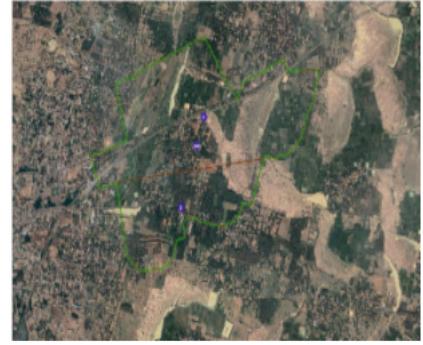

Google Map View