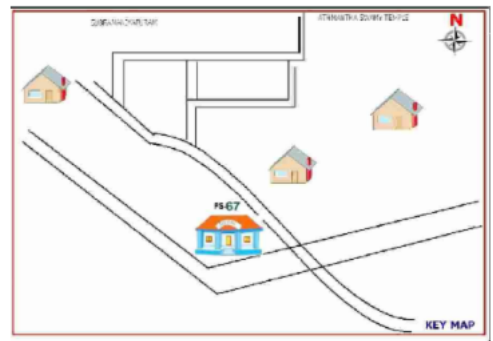

Key MAP View