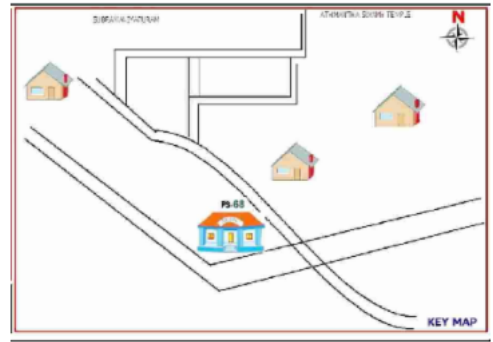

Cad View

Key MAP View