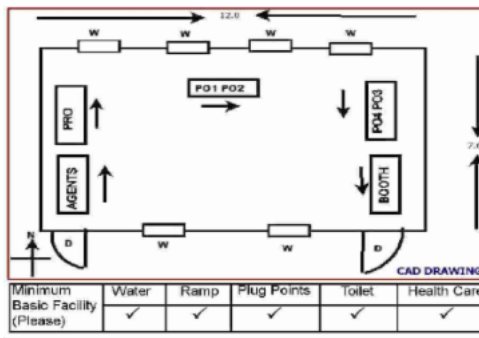

Cad View

Key MAP View