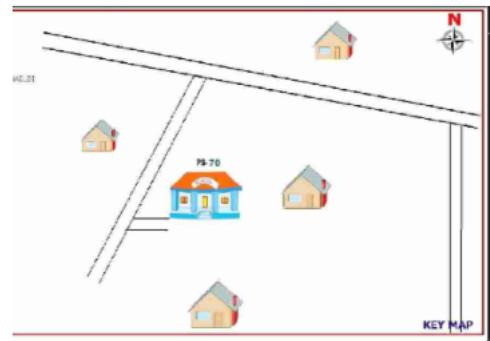

Key MAP View