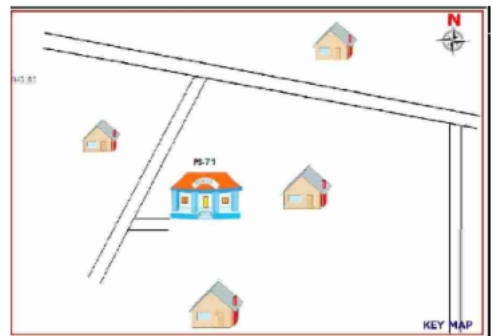

Cad View

Key MAP View