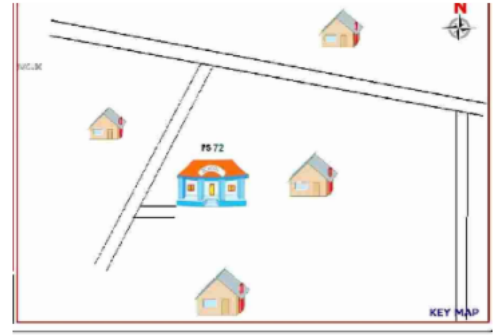

Key MAP View