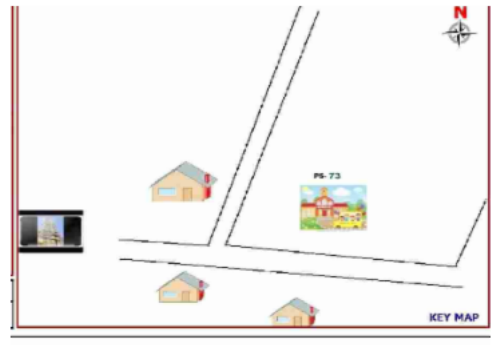

**3. வாக்குச் சாவடியின் விவரங்கள்**

<p><b>வாக்குச் சாவடியின் எண் மற்றும் பெயர் :</b></p> <p>86 - ஊராட்சி ஒன்றிய நடுநிலைப்பள்ளிபள்ளி - தெற்கு பார்த்த வடகிழக்கு கட்டிடத்தின் மேற்கு பகுதி, நாகுடி 614616</p> <p><b>வாக்குச் சாவடியின் முகவரி :</b></p> <p>ஊராட்சி ஒன்றிய நடுநிலைப்பள்ளிபள்ளி - தெற்கு பார்த்த வடகிழக்கு கட்டிடத்தின் மேற்கு பகுதி, நாகுடி 614616</p>	<p><b>வாக்குச் சாவடியின் வகைப்பாடு (ஆண்/பெண்/பொது)</b></p>	<p><b>பொது</b></p>
	<p><b>துணை வாக்குச் சாவடிகளின் எண்ணிக்கை :</b></p>	<p>0</p>

Google Map View

Polling Station Building Front View

Polling Station Front View

Cad View

Key MAP View

சட்டமன்றத் தொகுதியின் எண் மற்றும் பெயர் : 183-அறந்தாங்கி பிரிவு எண் மற்றும் பெயர் 1-நாகுடி (வ.கி) நாகுடி (ஊ), வார்டு-1 நாகுடி