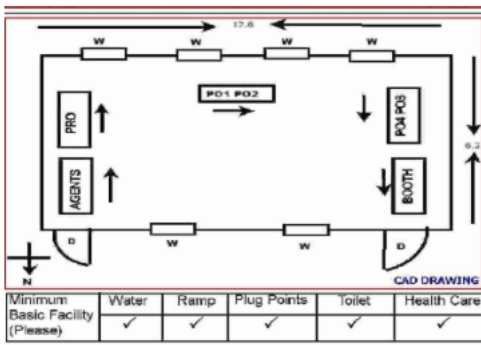

Google Map View

Polling Station Building Front View

Polling Station Front View

Cad View

Key MAP View

சட்டமன்றத் தொகுதியின் எண் மற்றும் பெயர் : 183-அறந்தாங்கி பிரிவு எண் மற்றும் பெயர் 1-நாகுடி (வ.கி) நாகுடி (ஊ), வார்டு-1 நாகுடி