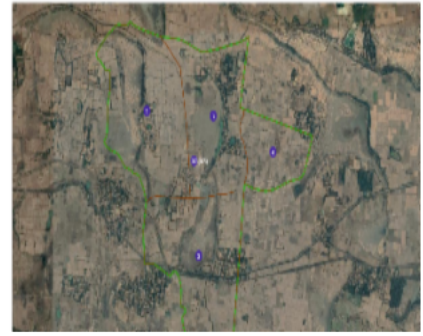

Google Map View