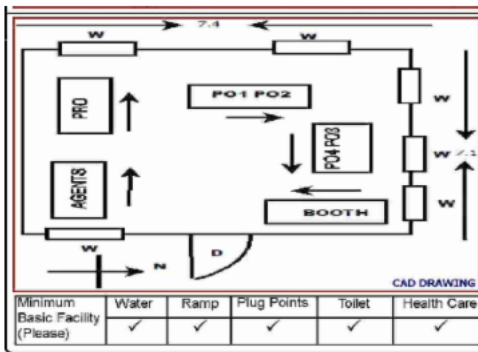

வாக்காளர் பதிவு அலுவலரின்  
கையொப்பம்

Nazri Naksha

Google Map View

Polling Station Building Front View

Polling Station Front View

Cad View

Key MAP View

|   |            |   |            |   |            |
|---|------------|---|------------|---|------------|
| 1<br>பெயர் : ராமன்<br>தந்தை பெயர் : பழகாசு<br>வீட்டு எண் : 0<br>வயது : 32 பாலினம் : ஆண்<br>Photo is available               | TCL2253318 | 2<br>பெயர் : சாவித்திரி<br>கணவர் பெயர் : ரவிக்குமார்<br>வீட்டு எண் : 1<br>வயது : 51 பாலினம் : பெண்<br>Photo is available    | TCL0003988 | 3<br>பெயர் : சண்முகநாதன்<br>தந்தை பெயர் : அய்யாத்துரை<br>வீட்டு எண் : 1<br>வயது : 32 பாலினம் : ஆண்<br>Photo is available    | TCL0596312 |
| 4<br>பெயர் : பிரசாந்த்<br>தந்தை பெயர் : ரவிக்குமார்<br>வீட்டு எண் : 1<br>வயது : 31 பாலினம் : ஆண்<br>Photo is available      | TCL0596403 | 5<br>பெயர் : பிரகாஷ்<br>தந்தை பெயர் : ரவிச்சந்திரன்<br>வீட்டு எண் : 1<br>வயது : 28 பாலினம் : ஆண்<br>Photo is available      | TCL0870618 | 6<br>பெயர் : லதா<br>தந்தை பெயர் : காளிமுத்து<br>வீட்டு எண் : 2<br>வயது : 32 பாலினம் : பெண்<br>Photo is available            | TCL0988733 |
| 7<br>பெயர் : அருண்<br>தந்தை பெயர் : வைத்தியநாதன்<br>வீட்டு எண் : 2-8<br>வயது : 33 பாலினம் : ஆண்<br>Photo is available       | TCL0333476 | 8<br>பெயர் : தங்கமுத்து<br>தந்தை பெயர் : கோவிந்தன்<br>வீட்டு எண் : 3<br>வயது : 77 பாலினம் : ஆண்<br>Photo is available       | TCL1207968 | 9<br>பெயர் : பகவதி<br>கணவர் பெயர் : தங்கமுத்து<br>வீட்டு எண் : 3<br>வயது : 68 பாலினம் : பெண்<br>Photo is available          | TCL1207976 |
| 10<br>பெயர் : மோகன்<br>தந்தை பெயர் : தங்கமுத்து<br>வீட்டு எண் : 3<br>வயது : 53 பாலினம் : ஆண்<br>Photo is available          | TCL1207984 | 11<br>பெயர் : கண்ணன்<br>தந்தை பெயர் : தங்கமுத்து<br>வீட்டு எண் : 3<br>வயது : 52 பாலினம் : ஆண்<br>Photo is available         | TCL1207992 | 12<br>பெயர் : மீனாள்<br>தந்தை பெயர் : தங்கமுத்து<br>வீட்டு எண் : 3<br>வயது : 48 பாலினம் : பெண்<br>Photo is available        | LJX2538486 |
| 13<br>பெயர் : கவிதா<br>தந்தை பெயர் : தங்கமுத்து<br>வீட்டு எண் : 3<br>வயது : 47 பாலினம் : பெண்<br>Photo is available         | LJX2538528 | 14<br>பெயர் : கோகிலவேணி<br>தந்தை பெயர் : பாஸ்கர்<br>வீட்டு எண் : 3-2<br>வயது : 32 பாலினம் : பெண்<br>Photo is available      | TCL0596833 | 15<br>பெயர் : மலையரசி<br>தந்தை பெயர் : ராஜேந்திரன்<br>வீட்டு எண் : 3-2<br>வயது : 30 பாலினம் : பெண்<br>Photo is available    | TCL0596429 |
| 16<br>பெயர் : சரோஜினி<br>கணவர் பெயர் : முத்து<br>வீட்டு எண் : 3-3<br>வயது : 45 பாலினம் : பெண்<br>Photo is available         | TCL0004101 | 17<br>பெயர் : சரக்குமார்<br>தந்தை பெயர் : இராஜேந்திரன்<br>வீட்டு எண் : 3-3<br>வயது : 25 பாலினம் : ஆண்<br>Photo is available | TCL1164953 | 18<br>பெயர் : ராஜா<br>தந்தை பெயர் : கணேசன்<br>வீட்டு எண் : 3-3A<br>வயது : 43 பாலினம் : ஆண்<br>Photo is available            | TCL0003954 |
| 19<br>பெயர் : தேவி<br>கணவர் பெயர் : ராஜா<br>வீட்டு எண் : 3-3A<br>வயது : 43 பாலினம் : பெண்<br>Photo is available             | TCL0003962 | 20<br>பெயர் : பிரபாகரன்<br>தந்தை பெயர் : கணேசன்<br>வீட்டு எண் : 3-3A<br>வயது : 40 பாலினம் : ஆண்<br>Photo is available       | TCL0003996 | 21<br>பெயர் : விஜயலெட்சுமி<br>தந்தை பெயர் : சண்முகம்<br>வீட்டு எண் : 3-5A<br>வயது : 30 பாலினம் : பெண்<br>Photo is available | TCL0707018 |
| 22<br>பெயர் : அருண் குமார்<br>தந்தை பெயர் : சண்முகம்<br>வீட்டு எண் : 3-5A<br>வயது : 28 பாலினம் : ஆண்<br>Photo is available  | TCL0871103 | 23<br>பெயர் : வள்ளி<br>கணவர் பெயர் : சண்முகசுந்தரம்<br>வீட்டு எண் : 3-5D<br>வயது : 47 பாலினம் : பெண்<br>Photo is available  | TCL0003939 | 24<br>பெயர் : சித்ரா<br>கணவர் பெயர் : பாலு<br>வீட்டு எண் : 3-6<br>வயது : 49 பாலினம் : பெண்<br>Photo is available            | TCL0596809 |
| 25<br>பெயர் : பழனிச்சாமி<br>தந்தை பெயர் : கருப்பையா<br>வீட்டு எண் : 3-6<br>வயது : 44 பாலினம் : ஆண்<br>Photo is available    | TCL0870816 | 26<br>பெயர் : சகானா<br>தந்தை பெயர் : சங்கர் லால்<br>வீட்டு எண் : 3-6A1<br>வயது : 35 பாலினம் : பெண்<br>Photo is available    | TCL0596684 | 27<br>பெயர் : திவாகர்<br>தந்தை பெயர் : சங்கர் லால்<br>வீட்டு எண் : 3-6A1<br>வயது : 30 பாலினம் : ஆண்<br>Photo is available   | TCL0596676 |
| 28<br>பெயர் : செந்தில்குமார்<br>தந்தை பெயர் : சுப்பையா<br>வீட்டு எண் : 3-8<br>வயது : 45 பாலினம் : ஆண்<br>Photo is available | TCL0419051 | 29<br>பெயர் : சத்தியா<br>தந்தை பெயர் : சுந்தரம்<br>வீட்டு எண் : 3-8<br>வயது : 36 பாலினம் : பெண்<br>Photo is available       | TCL0596452 | 30<br>பெயர் : ரஞ்சிதா<br>தந்தை பெயர் : சுப்பையா<br>வீட்டு எண் : 3-8<br>வயது : 34 பாலினம் : பெண்<br>Photo is available       | TCL0596460 |