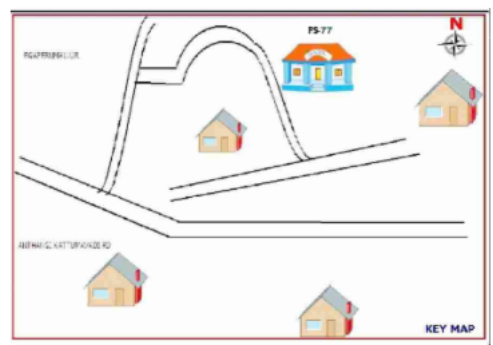

3. வாக்குச் சாவடியின் விவரங்கள்

<p>வாக்குச் சாவடியின் எண் மற்றும் பெயர் :</p> <p>90 - ஊராட்சி ஒன்றிய ஆரம்பப் பள்ளி - கிழக்கு பார்த்த ஓட்டுக்கட்டிடம் ஏகப்பெருமானூர் 614616</p> <p>வாக்குச் சாவடியின் முகவரி :</p> <p>ஊராட்சி ஒன்றிய ஆரம்பப் பள்ளி - கிழக்கு பார்த்த ஓட்டுக்கட்டிடம் ஏகப்பெருமானூர் 614616</p>	<p>வாக்குச் சாவடியின் வகைப்பாடு (ஆண்/பெண்/பொது)</p>	<p>பொது</p>
	<p>துணை வாக்குச் சாவடிகளின் எண்ணிக்கை :</p>	<p>0</p>

4. வாக்காளர்களின் எண்ணிக்கை

தொடங்கும் வரிசை எண்	முடியும் வரிசை எண்.	நிகர வாக்காளர்களின் எண்ணிக்கை			
		ஆண்	பெண்	மூன்றாம் பாலினம்	மொத்தம்
1	375	174	200	0	374

கையொப்பம்

Nazri Naksha

Google Map View

Polling Station Building Front View

Polling Station Front View

Cad View

Key MAP View

சட்டமன்றத் தொகுதியின் எண் மற்றும் பெயர் : 183-அறந்தாங்கி பிரிவு எண் மற்றும் பெயர் 1-ஓமக்கன் வயல் (வ.கி) ஏகப்பெருமாளுர் (ஊ), வார்டு-12 ஓமக்கன் வயல்

பாகம் எண் : 90