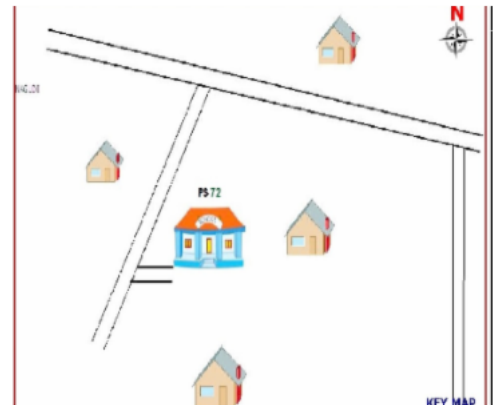

Key MAP View