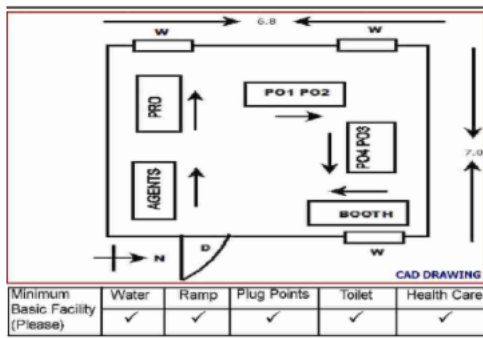

Google Map View

Polling Station Building Front View

Polling Station Front View

Cad View

Key MAP View

1 பெயர் : லாவண்யா தந்தை பெயர்: குப்புசாமி வீட்டு எண் : 1 வயது : 26 பாலினம் : பெண்	TCL1152149 Photo is available	2 பெயர் : விக்னேஷ் தந்தை பெயர்: சரவணன் வீட்டு எண் : 1/13-1 வயது : 26 பாலினம் : ஆண்	TCL1873033 Photo is available	3 பெயர் : ஆறுமுகம் தந்தை பெயர்: வீரபத்திரன் வீட்டு எண் : 1-27 வயது : 67 பாலினம் : ஆண்	LJX3524576 Photo is available
4 பெயர் : பொன்னம்மாள் கணவர் பெயர்: ஆறுமுகம் வீட்டு எண் : 1-27 வயது : 60 பாலினம் : பெண்	LJX3524550 Photo is available	5 பெயர் : மதிவாணன் தந்தை பெயர்: ஆறுமுகம் வீட்டு எண் : 1-27 வயது : 45 பாலினம் : ஆண்	LJX3524568 Photo is available	6 பெயர் : சாந்தி கணவர் பெயர்: மதிவாணன் வீட்டு எண் : 1-27 வயது : 41 பாலினம் : பெண்	TCL0308700 Photo is available
7 பெயர் : வினோதினி தந்தை பெயர்: சரவணன் வீட்டு எண் : 1-31/-1 வயது : 25 பாலினம் : பெண்	TCL1872928 Photo is available	8 பெயர் : வீரையா தந்தை பெயர்: செல்லையா வீட்டு எண் : 3 வயது : 54 பாலினம் : ஆண்	TCL1377860 Photo is available	9 பெயர் : அஞ்சலை கணவர் பெயர்: சுப்பிரமணியன் வீட்டு எண் : 3 வயது : 39 பாலினம் : பெண்	TCL0187815 Photo is available
10 பெயர் : கீதா கணவர் பெயர்: பழனிவேல் வீட்டு எண் : 3 வயது : 39 பாலினம் : பெண்	TCL0543967 Photo is available	11 பெயர் : திவ்யா தந்தை பெயர்: தென்னரசு வீட்டு எண் : 3/9 வயது : 23 பாலினம் : பெண்	TCL1966027 Photo is available	12 பெயர் : ரேவதி தந்தை பெயர்: மாணிக்கம் வீட்டு எண் : 3/12 வயது : 26 பாலினம் : பெண்	TCL1077429 Photo is available
13 பெயர் : மாரிக்கண்ணு கணவர் பெயர்: வீரையா வீட்டு எண் : 3-12A வயது : 44 பாலினம் : பெண்	TCL0039933 Photo is available	14 பெயர் : இளையராஜா தந்தை பெயர்: செல்வமணி வீட்டு எண் : 3-27 வயது : 36 பாலினம் : ஆண்	TCL0039842 Photo is available	15 பெயர் : வினிதா இளையராஜா கணவர் பெயர்: இளையராஜா வீட்டு எண் : 3/27 வயது : 27 பாலினம் : பெண்	TCL2069755 Photo is available
16 பெயர் : ராம்குமார் தந்தை பெயர்: வீரப்பன் வீட்டு எண் : 3-28 வயது : 34 பாலினம் : ஆண்	TCL0544031 Photo is available	# 17 பெயர் : பழனி தந்தை பெயர்: உடையார் வீட்டு எண் : 3-30 வயது : 49 பாலினம் : ஆண்	TCL0456673 Photo is available	18 பெயர் : நிரோஜா கணவர் பெயர்: பழனி வீட்டு எண் : 3-30 வயது : 34 பாலினம் : பெண்	TCL0727206 Photo is available
19 பெயர் : இளையராணி கணவர் பெயர்: சிவபிரகாஷ் வீட்டு எண் : 3-40 வயது : 44 பாலினம் : பெண்	TCL0039750 Photo is available	20 பெயர் : பிரியதர்ஷினி தந்தை பெயர்: சிவபிரகாஷ் வீட்டு எண் : 3/40 வயது : 19 பாலினம் : பெண்	TCL2214997 Photo is available	21 பெயர் : பிரதீஸ்குமார் தந்தை பெயர்: செல்வத்துரை வீட்டு எண் : 3-48 வயது : 32 பாலினம் : ஆண்	TCL0456574 Photo is available
22 பெயர் : ஜெயதேவன் தந்தை பெயர்: முருகேசன் வீட்டு எண் : 3-57 வயது : 26 பாலினம் : ஆண்	TCL1078203 Photo is available	23 பெயர் : கந்தவேலு தந்தை பெயர்: வீரக்கோனர் வீட்டு எண் : 3/66 வயது : 62 பாலினம் : ஆண்	TCL1872902 Photo is available	24 பெயர் : தாமரைசெல்வன் தந்தை பெயர்: கணேசன் வீட்டு எண் : 3/66 வயது : 40 பாலினம் : ஆண்	TCL1873041 Photo is available
25 பெயர் : பாலகிருஷ்ணன் தந்தை பெயர்: செல்லமுத்து வீட்டு எண் : 3-74 வயது : 33 பாலினம் : ஆண்	TCL0308825 Photo is available	26 பெயர் : சந்திரா தந்தை பெயர்: செல்வமுத்து வீட்டு எண் : 3/74 வயது : 27 பாலினம் : பெண்	TCL1873009 Photo is available	27 பெயர் : கார்த்திகேயன் தந்தை பெயர்: முத்துமாணிக்கம் வீட்டு எண் : 3-79 வயது : 40 பாலினம் : ஆண்	TCL0039859 Photo is available
28 பெயர் : செளந்தரவள்ளி கணவர் பெயர்: கார்த்திகேயன் வீட்டு எண் : 3-79 வயது : 37 பாலினம் : பெண்	TCL0039776 Photo is available	29 பெயர் : ரேகா கணவர் பெயர்: ராமச்சந்திரன் வீட்டு எண் : 3-80 வயது : 38 பாலினம் : பெண்	TCL0853556 Photo is available	30 பெயர் : இராமச்சந்திரன் தந்தை பெயர்: ஆண்டியப்பன் வீட்டு எண் : 3-80 வயது : 37 பாலினம் : ஆண்	TCL0543983 Photo is available