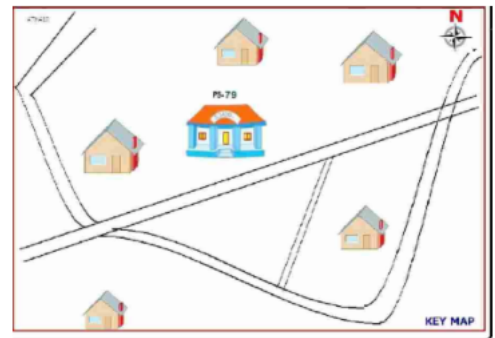

Google Map View

Polling Station Building Front View

Polling Station Front View

Cad View

Key MAP View

1 பெயர் : லாவண்யா தந்தை பெயர்: குப்புசாமி வீட்டு எண் : 1 வயது : 26 பாலினம் : பெண்	TCL1152149 Photo is available	2 பெயர் : விக்னேஷ் தந்தை பெயர்: சரவணன் வீட்டு எண் : 1/13-1 வயது : 26 பாலினம் : ஆண்	TCL1873033 Photo is available	3 பெயர் : ஆறுமுகம் தந்தை பெயர்: வீரபத்திரன் வீட்டு எண் : 1-27 வயது : 67 பாலினம் : ஆண்	LJX3524576 Photo is available
4 பெயர் : பொன்னம்மாள் கணவர் பெயர்: ஆறுமுகம் வீட்டு எண் : 1-27 வயது : 60 பாலினம் : பெண்	LJX3524550 Photo is available	5 பெயர் : மதிவாணன் தந்தை பெயர்: ஆறுமுகம் வீட்டு எண் : 1-27 வயது : 45 பாலினம் : ஆண்	LJX3524568 Photo is available	6 பெயர் : சாந்தி கணவர் பெயர்: மதிவாணன் வீட்டு எண் : 1-27 வயது : 41 பாலினம் : பெண்	TCL0308700 Photo is available
7 பெயர் : வினோதினி தந்தை பெயர்: சரவணன் வீட்டு எண் : 1-31/-1 வயது : 25 பாலினம் : பெண்	TCL1872928 Photo is available	8 பெயர் : வீரையா தந்தை பெயர்: செல்லையா வீட்டு எண் : 3 வயது : 54 பாலினம் : ஆண்	TCL1377860 Photo is available	9 பெயர் : அஞ்சலை கணவர் பெயர்: சுப்பிரமணியன் வீட்டு எண் : 3 வயது : 39 பாலினம் : பெண்	TCL0187815 Photo is available
10 பெயர் : கீதா கணவர் பெயர்: பழனிவேல் வீட்டு எண் : 3 வயது : 39 பாலினம் : பெண்	TCL0543967 Photo is available	11 பெயர் : திவ்யா தந்தை பெயர்: தென்னரசு வீட்டு எண் : 3/9 வயது : 23 பாலினம் : பெண்	TCL1966027 Photo is available	12 பெயர் : ரேவதி தந்தை பெயர்: மாணிக்கம் வீட்டு எண் : 3/12 வயது : 26 பாலினம் : பெண்	TCL1077429 Photo is available
13 பெயர் : மாரிக்கண்ணு கணவர் பெயர்: வீரையா வீட்டு எண் : 3-12A வயது : 44 பாலினம் : பெண்	TCL0039933 Photo is available	14 பெயர் : இளையராஜா தந்தை பெயர்: செல்வமணி வீட்டு எண் : 3-27 வயது : 36 பாலினம் : ஆண்	TCL0039842 Photo is available	15 பெயர் : வினிதா இளையராஜா கணவர் பெயர்: இளையராஜா வீட்டு எண் : 3/27 வயது : 27 பாலினம் : பெண்	TCL2069755 Photo is available
16 பெயர் : ராம்குமார் தந்தை பெயர்: வீரப்பன் வீட்டு எண் : 3-28 வயது : 34 பாலினம் : ஆண்	TCL0544031 Photo is available	# 17 பெயர் : பழனி தந்தை பெயர்: உடையார் வீட்டு எண் : 3-30 வயது : 49 பாலினம் : ஆண்	TCL0456673 Photo is available	18 பெயர் : நிரோஜா கணவர் பெயர்: பழனி வீட்டு எண் : 3-30 வயது : 34 பாலினம் : பெண்	TCL0727206 Photo is available
19 பெயர் : இளையராணி கணவர் பெயர்: சிவபிரகாஷ் வீட்டு எண் : 3-40 வயது : 44 பாலினம் : பெண்	TCL0039750 Photo is available	20 பெயர் : பிரியதர்ஷினி தந்தை பெயர்: சிவபிரகாஷ் வீட்டு எண் : 3/40 வயது : 19 பாலினம் : பெண்	TCL2214997 Photo is available	21 பெயர் : பிரதீஸ்குமார் தந்தை பெயர்: செல்வத்துரை வீட்டு எண் : 3-48 வயது : 32 பாலினம் : ஆண்	TCL0456574 Photo is available
22 பெயர் : ஜெயதேவன் தந்தை பெயர்: முருகேசன் வீட்டு எண் : 3-57 வயது : 26 பாலினம் : ஆண்	TCL1078203 Photo is available	23 பெயர் : கந்தவேலு தந்தை பெயர்: வீரக்கோனர் வீட்டு எண் : 3/66 வயது : 62 பாலினம் : ஆண்	TCL1872902 Photo is available	24 பெயர் : தாமரைசெல்வன் தந்தை பெயர்: கணேசன் வீட்டு எண் : 3/66 வயது : 40 பாலினம் : ஆண்	TCL1873041 Photo is available
25 பெயர் : பாலகிருஷ்ணன் தந்தை பெயர்: செல்லமுத்து வீட்டு எண் : 3-74 வயது : 33 பாலினம் : ஆண்	TCL0308825 Photo is available	26 பெயர் : சந்திரா தந்தை பெயர்: செல்வமுத்து வீட்டு எண் : 3/74 வயது : 27 பாலினம் : பெண்	TCL1873009 Photo is available	27 பெயர் : கார்த்திகேயன் தந்தை பெயர்: முத்துமாணிக்கம் வீட்டு எண் : 3-79 வயது : 40 பாலினம் : ஆண்	TCL0039859 Photo is available
28 பெயர் : செளந்தரவள்ளி கணவர் பெயர்: கார்த்திகேயன் வீட்டு எண் : 3-79 வயது : 37 பாலினம் : பெண்	TCL0039776 Photo is available	29 பெயர் : ரேகா கணவர் பெயர்: ராமச்சந்திரன் வீட்டு எண் : 3-80 வயது : 38 பாலினம் : பெண்	TCL0853556 Photo is available	30 பெயர் : இராமச்சந்திரன் தந்தை பெயர்: ஆண்டியப்பன் வீட்டு எண் : 3-80 வயது : 37 பாலினம் : ஆண்	TCL0543983 Photo is available