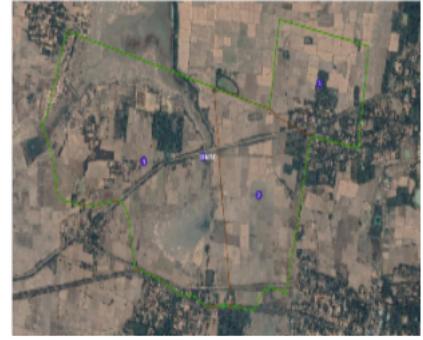

Google Map View