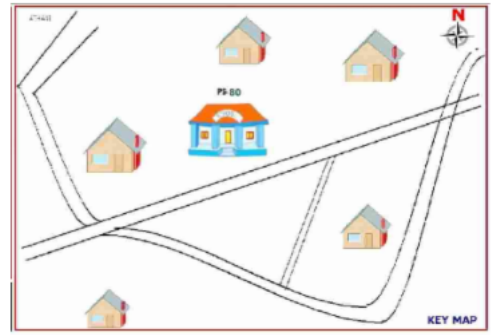

3. வாக்குச் சாவடியின் விவரங்கள்

<p>வாக்குச் சாவடியின் எண் மற்றும் பெயர் :</p> <p>94 - அரசு மேல்நிலைப்பள்ளி, தெற்கு பார்த்த தாரசு கடடிடத்தின் நடுப்பகுதி அத்தானி 614630</p> <p>வாக்குச் சாவடியின் முகவரி :</p> <p>அரசு மேல்நிலைப்பள்ளி, தெற்கு பார்த்த தாரசு கடடிடத்தின் நடுப்பகுதி அத்தானி 614630</p>	<p>வாக்குச் சாவடியின் வகைப்பாடு (ஆண்/பெண்/பொது)</p>	<p>பொது</p>
	<p>துணை வாக்குச் சாவடிகளின் எண்ணிக்கை :</p>	<p>0</p>

4. வாக்காளர்களின் எண்ணிக்கை

தொடங்கும் வரிசை எண்	முடியும் வரிசை எண்.	நிகர வாக்காளர்களின் எண்ணிக்கை			
		ஆண்	பெண்	மூன்றாம் பாலினம்	மொத்தம்
1	908	448	453	0	901

கையொப்பம்

Nazri Naksha

Google Map View

Polling Station Building Front View

Polling Station Front View

Cad View

Key MAP View

சட்டமன்றத் தொகுதியின் எண் மற்றும் பெயர் : 183-அறந்தாங்கி
பிரிவு எண் மற்றும் பெயர் 1-அத்தானி (வ.கி) அத்தானி (ஊ), வார்டு-1 மலையப்பன் குடியிருப்பு

பாகம் எண் : 94