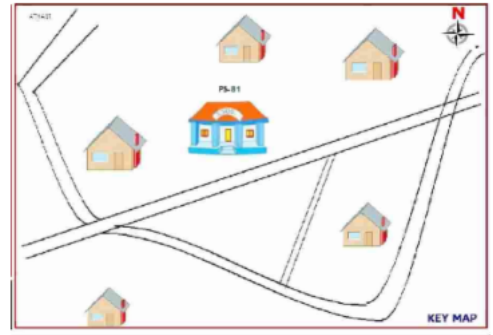

3. வாக்குச் சாவடியின் விவரங்கள்

வாக்குச் சாவடியின் எண் மற்றும் பெயர் : 95 - ஊராட்சி ஒன்றிய நடுநிலைப்பள்ளி வடக்கு தாரசு கட்டிடம் கிழக்கு பார்த்த தெற்கு பகுதி அத்தானி 614630 வாக்குச் சாவடியின் முகவரி : ஊராட்சி ஒன்றிய நடுநிலைப்பள்ளி வடக்கு தாரசு கட்டிடம் கிழக்கு பார்த்த தெற்கு பகுதி அத்தானி 614630, .	வாக்குச் சாவடியின் வகைப்பாடு (ஆண்/பெண்/பொது)	பொது
	துணை வாக்குச் சாவடிகளின் எண்ணிக்கை :	0

Google Map View

Polling Station Building Front View

ELEVATION

Polling Station Front View

Cad View

Key MAP View

சட்டமன்றத் தொகுதியின் எண் மற்றும் பெயர் : 183-அறந்தாங்கி
பிரிவு எண் மற்றும் பெயர் 1-அத்தானி (வ.கி) அத்தானி (ஊ), வார்டு-3 திருவப்பாடி