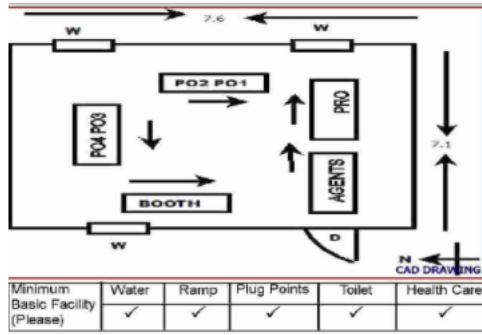

Google Map View

Polling Station Building Front View

ELEVATION

Polling Station Front View

Cad View

Key MAP View

சட்டமன்றத் தொகுதியின் எண் மற்றும் பெயர் : 183-அறந்தாங்கி
பிரிவு எண் மற்றும் பெயர் 1-அத்தானி (வ.கி) அத்தானி (ஊ), வார்டு-3 திருவப்பாடி