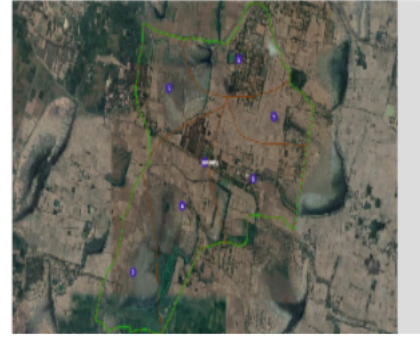

Google Map View