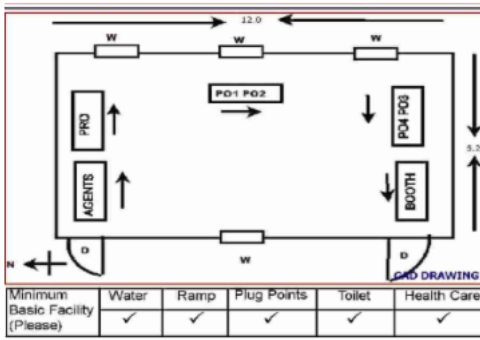

Google Map View

Polling Station Building Front View

Polling Station Front View

Cad View

Key MAP View

சட்டமன்றத் தொகுதியின் எண் மற்றும் பெயர் : 183-அறந்தாங்கி பிரிவு எண் மற்றும் பெயர் 1-அத்தானி (வ.கி) அத்தானி (ஊ), வார்டு-2 கீழ்க்குடியிருப்பு