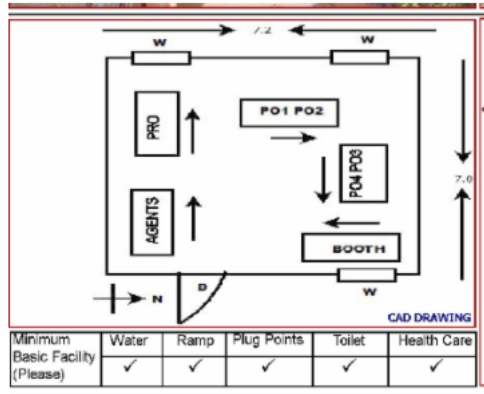

Google Map View

Polling Station Building Front View

Polling Station Front View

Cad View

Key MAP View

1 பெயர் : அஞ்சம்மாள் கணவர் பெயர் : வீரையா வீட்டு எண் : 1-95 வயது : 45 பாலினம் : பெண் Photo is available	TCL0039206	2 பெயர் : லெட்சுமி தந்தை பெயர்: முருகேசன் வீட்டு எண் : 2 வயது : 49 பாலினம் : பெண் Photo is available	LJX2502201	3 பெயர் : அங்கம்மாள் கணவர் பெயர்: கருப்பையா வீட்டு எண் : 2-275 வயது : 51 பாலினம் : பெண் Photo is available	TCL0189878
4 பெயர் : ராஜ்குமார் தந்தை பெயர்: ஆறுமுகம் வீட்டு எண் : 3-171 வயது : 68 பாலினம் : ஆண் Photo is available	TCL0629907	5 பெயர் : ஜெகதீஸ்வரன் தந்தை பெயர்: ராஜ்குமார் வீட்டு எண் : 3-171 வயது : 45 பாலினம் : ஆண் Photo is available	TCL0629931	6 பெயர் : வினோதினி கணவர் பெயர்: ஜெகதீஸ்வரன் வீட்டு எண் : 3-171 வயது : 34 பாலினம் : பெண் Photo is available	TCL0795575
7 பெயர் : செளந்தர்யா தந்தை பெயர்: பழனிவேல் வீட்டு எண் : 3/239-1 வயது : 29 பாலினம் : பெண் Photo is available	TCL0890996	8 பெயர் : தேவி கணவர் பெயர்: ராமச்சந்திரன் வீட்டு எண் : 3-377 வயது : 43 பாலினம் : பெண் Photo is available	TCL0041897	9 பெயர் : ரகுமத்துல்லா தந்தை பெயர்: அப்துல்லா வீட்டு எண் : 4 வயது : 41 பாலினம் : ஆண் Photo is available	TCL0189597
10 பெயர் : ஹெஜிராபானு கணவர் பெயர்: ரகுமத்துல்லா வீட்டு எண் : 4 வயது : 35 பாலினம் : பெண் Photo is available	TCL0189886	11 பெயர் : குணசேகரன் தந்தை பெயர்: முருகேசன் வீட்டு எண் : 4/2 வயது : 26 பாலினம் : ஆண் Photo is available	TCL1959451	12 பெயர் : பத்மபிரியா தந்தை பெயர்: முருகேசன் வீட்டு எண் : 4/2 வயது : 24 பாலினம் : பெண் Photo is available	TCL1958933
13 பெயர் : சுரேஷ் தந்தை பெயர்: செல்வி வீட்டு எண் : 4-5 வயது : 32 பாலினம் : ஆண் Photo is available	TCL0795161	14 பெயர் : விக்னேஷ் தாயின் பெயர்: செல்வி வீட்டு எண் : 4/5 வயது : 27 பாலினம் : ஆண் Photo is available	TCL1998640	15 பெயர் : ஜெயலெட்சுமி தந்தை பெயர்: சித்திரவேல் வீட்டு எண் : 4-10 வயது : 31 பாலினம் : பெண் Photo is available	TCL0795492
16 பெயர் : கார்த்திக்ராஜா தந்தை பெயர்: சித்திரவேல் வீட்டு எண் : 4-10 வயது : 29 பாலினம் : ஆண் Photo is available	TCL0795146	17 பெயர் : ஆரோக்கிய அருள் தந்தை பெயர்: அருளாந்து வீட்டு எண் : 4-11 வயது : 39 பாலினம் : ஆண் Photo is available	TCL0458091	18 பெயர் : கற்பகவள்ளி கணவர் பெயர்: ஆரேக்கியஅருள் வீட்டு எண் : 4-11 வயது : 33 பாலினம் : பெண் Photo is available	TCL0458174
19 பெயர் : மார்டின் தந்தை பெயர்: ஜேசுராஜ் வீட்டு எண் : 4-11 வயது : 30 பாலினம் : ஆண் Photo is available	TCL0890889	20 பெயர் : ஜெயமேரி தந்தை பெயர்: ஜேசுராஜ் வீட்டு எண் : 4-11 வயது : 29 பாலினம் : ஆண் Photo is available	TCL0890830	21 பெயர் : செந்தில்குமார் தந்தை பெயர்: தங்கராசு வீட்டு எண் : 4-11-1 வயது : 40 பாலினம் : ஆண் Photo is available	TCL0458133
22 பெயர் : மணிகண்டன் தந்தை பெயர்: கருப்பையா வீட்டு எண் : 4-12 வயது : 40 பாலினம் : ஆண் Photo is available	TCL0189951	23 பெயர் : ராசினி கணவர் பெயர்: மணிகண்டன் வீட்டு எண் : 4-12 வயது : 34 பாலினம் : பெண் Photo is available	TCL0458331	24 பெயர் : காவியா தந்தை பெயர்: செல்வம் வீட்டு எண் : 4/14 வயது : 23 பாலினம் : பெண் Photo is available	TCL1959386
25 பெயர் : பிரேமா கணவர் பெயர்: தங்கவேல் வீட்டு எண் : 4-15 வயது : 58 பாலினம் : பெண் Photo is available	TCL0189563	26 பெயர் : உதயகுமார் தந்தை பெயர்: தங்கவேல் வீட்டு எண் : 4-15 வயது : 40 பாலினம் : ஆண் Photo is available	TCL0189928	27 பெயர் : சாந்தா தந்தை பெயர்: தங்கவேல் வீட்டு எண் : 4-15 வயது : 34 பாலினம் : பெண் Photo is available	TCL0458158
28 பெயர் : ஓவியா கணவர் பெயர்: உதயகுமார் வீட்டு எண் : 4/15 வயது : 27 பாலினம் : பெண் Photo is available	TCL2028009	29 பெயர் : கலைசெல்வம் தாயின் பெயர்: தளசக்கிமி வீட்டு எண் : 4/16 வயது : 28 பாலினம் : ஆண் Photo is available	TCL2055630	30 பெயர் : கலைச்செல்வி தந்தை பெயர்: சந்திரன் வீட்டு எண் : 4/16 வயது : 26 பாலினம் : ஆண் Photo is available	TCL2055614