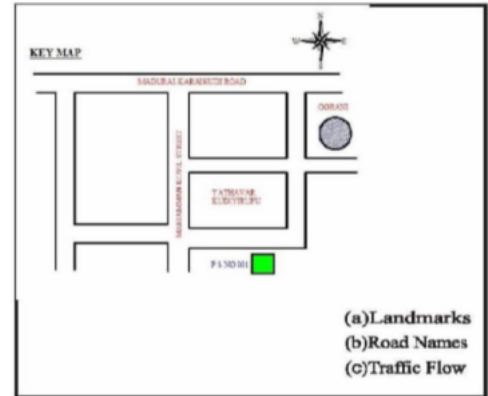

Key MAP View