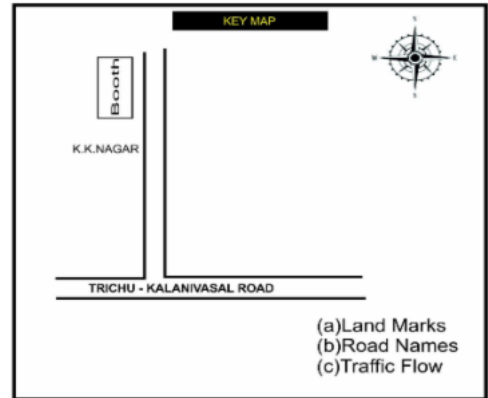

Key MAP View