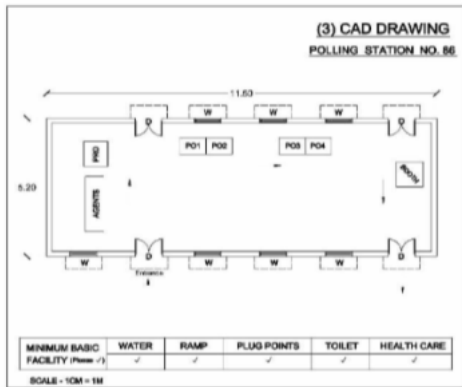

Google Map View

Polling Station Building Front View

Polling Station Front View

Cad View

Key MAP View

1 பெயர் : பூர்வேகா தந்தை பெயர் : அரசாபகரன் வீட்டு எண் : 1/4 வயது : 23 பாலினம் : பெண் Photo is available	RVJ2670230	2 பெயர் : மணிகண்டன் தந்தை பெயர் : தியாகராஜன் வீட்டு எண் : 4 வயது : 32 பாலினம் : ஆண் Photo is available	RVJ1087329	S 3 பெயர் : ரோஜா பானு கணவர் பெயர் : பக்கர் முகமது வீட்டு எண் : 4/1 வயது : 38 பாலினம் : பெண் Photo is available	RVJ0107482
4 பெயர் : ரோஜா ரமணன் தந்தை பெயர் : சுரேஷ் வீட்டு எண் : 7 வயது : 29 பாலினம் : ஆண் Photo is available	RVJ1400399	5 பெயர் : நந்தினி பூர் தந்தை பெயர் : செல்வ ராஜ் வீட்டு எண் : 7 வயது : 23 பாலினம் : பெண் Photo is available	RVJ2677078	6 பெயர் : பாண்டியராஜன் தந்தை பெயர் : முத்துராமன் வீட்டு எண் : 8/2 வயது : 25 பாலினம் : ஆண் Photo is available	RVJ2465730
7 பெயர் : காளிமுத்து தந்தை பெயர் : சங்கரசுப்பு வீட்டு எண் : 14 வயது : 70 பாலினம் : ஆண் Photo is available	RVJ1919331	8 பெயர் : வீராசாமி தந்தை பெயர் : சீனிவாசன் வீட்டு எண் : 14 வயது : 67 பாலினம் : ஆண் Photo is available	RVJ2921062	9 பெயர் : பழனியப்பன் தந்தை பெயர் : தேவரசன் வீட்டு எண் : 14 வயது : 33 பாலினம் : ஆண் Photo is available	RVJ0951632
10 பெயர் : நடராஜன் தந்தை பெயர் : சுப்பிரமணியன் வீட்டு எண் : 20 வயது : 65 பாலினம் : ஆண் Photo is available	MDQ2455780	11 பெயர் : சுப்புலெட்சுமி கணவர் பெயர் : நடராஜன் வீட்டு எண் : 20 வயது : 54 பாலினம் : பெண் Photo is available	MDQ2455772	12 பெயர் : பிரேம்குமார் தந்தை பெயர் : நடராஜன் வீட்டு எண் : 20-43-3 வயது : 29 பாலினம் : ஆண் Photo is available	RVJ1475169
13 பெயர் : பழனியப்பன் தந்தை பெயர் : கதிரசேன் வீட்டு எண் : 22 வயது : 74 பாலினம் : ஆண் Photo is available	RVJ1086891	14 பெயர் : இராதாமணி கணவர் பெயர் : பழனியப்பன் வீட்டு எண் : 22 வயது : 67 பாலினம் : பெண் Photo is available	RVJ1086909	15 பெயர் : அழகுமெய்யப்பன் தந்தை பெயர் : அழகப்பன் வீட்டு எண் : 27 வயது : 42 பாலினம் : ஆண் Photo is available	RVJ0620831
16 பெயர் : ஆறுமுகம் தந்தை பெயர் : ராமசாமி வீட்டு எண் : 29 வயது : 64 பாலினம் : ஆண் Photo is available	MDQ3982295	17 பெயர் : இந்திராணி கணவர் பெயர் : ஆறுமுகம் வீட்டு எண் : 29 வயது : 61 பாலினம் : பெண் Photo is available	RVJ0356592	18 பெயர் : ரவிச்சந்திரன் தந்தை பெயர் : சுந்தரராஜ் வீட்டு எண் : 29 வயது : 56 பாலினம் : ஆண் Photo is available	MDQ1786516
19 பெயர் : கண்ணன் தந்தை பெயர் : வீரப்பன் வீட்டு எண் : 29 வயது : 54 பாலினம் : ஆண் Photo is available	RVJ1919356	20 பெயர் : ரெங்கராஜ் தந்தை பெயர் : வீரப்பன் வீட்டு எண் : 29 வயது : 52 பாலினம் : ஆண் Photo is available	RVJ1919364	21 பெயர் : பாக்கியலெட்சுமி கணவர் பெயர் : ரவிச்சந்திரன் வீட்டு எண் : 29 வயது : 50 பாலினம் : பெண் Photo is available	MDQ2456051
22 பெயர் : வெங்கடேஷ் தந்தை பெயர் : ராதாகிருஷ்ணன் வீட்டு எண் : 29 வயது : 47 பாலினம் : ஆண் Photo is available	MDQ2455236	23 பெயர் : ரேணுகாதேவி கணவர் பெயர் : கண்ணன் வீட்டு எண் : 29 வயது : 46 பாலினம் : பெண் Photo is available	MDQ2456069	24 பெயர் : புவனேஷ்வரி கணவர் பெயர் : ரெங்கராஜ் வீட்டு எண் : 29 வயது : 40 பாலினம் : பெண் Photo is available	RVJ0356626
25 பெயர் : கார்த்திகேயன் தந்தை பெயர் : ஆறுமுகம் வீட்டு எண் : 29 வயது : 39 பாலினம் : ஆண் Photo is available	MDQ3982303	26 பெயர் : சரவணன் தந்தை பெயர் : ஆறுமுகம் வீட்டு எண் : 29 வயது : 38 பாலினம் : ஆண் Photo is available	MDQ3982311	27 பெயர் : பாலபிரகாஷ் தந்தை பெயர் : ஆறுமுகம் வீட்டு எண் : 29 வயது : 35 பாலினம் : ஆண் Photo is available	RVJ0356618
28 பெயர் : அரவிந்தன் தந்தை பெயர் : கண்ணன் வீட்டு எண் : 29/100 வயது : 26 பாலினம் : ஆண் Photo is available	RVJ1751874	29 பெயர் : பிரகாஷ் ராஜ் தந்தை பெயர் : ரவி சந்திரன் வீட்டு எண் : 29/100 வயது : 26 பாலினம் : ஆண் Photo is available	RVJ1775642	30 பெயர் : ராஜேஸ் தந்தை பெயர் : முத்துகுமாரசாமி வீட்டு எண் : 34 வயது : 25 பாலினம் : ஆண் Photo is available	RVJ2671360