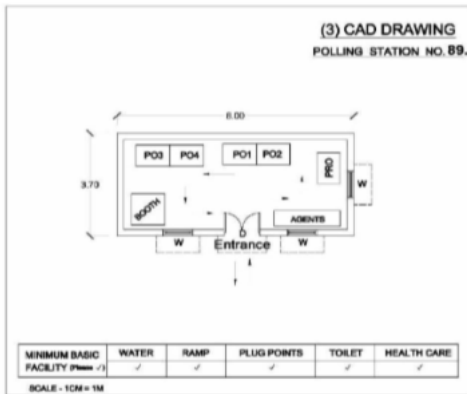

Cad View

Key MAP View